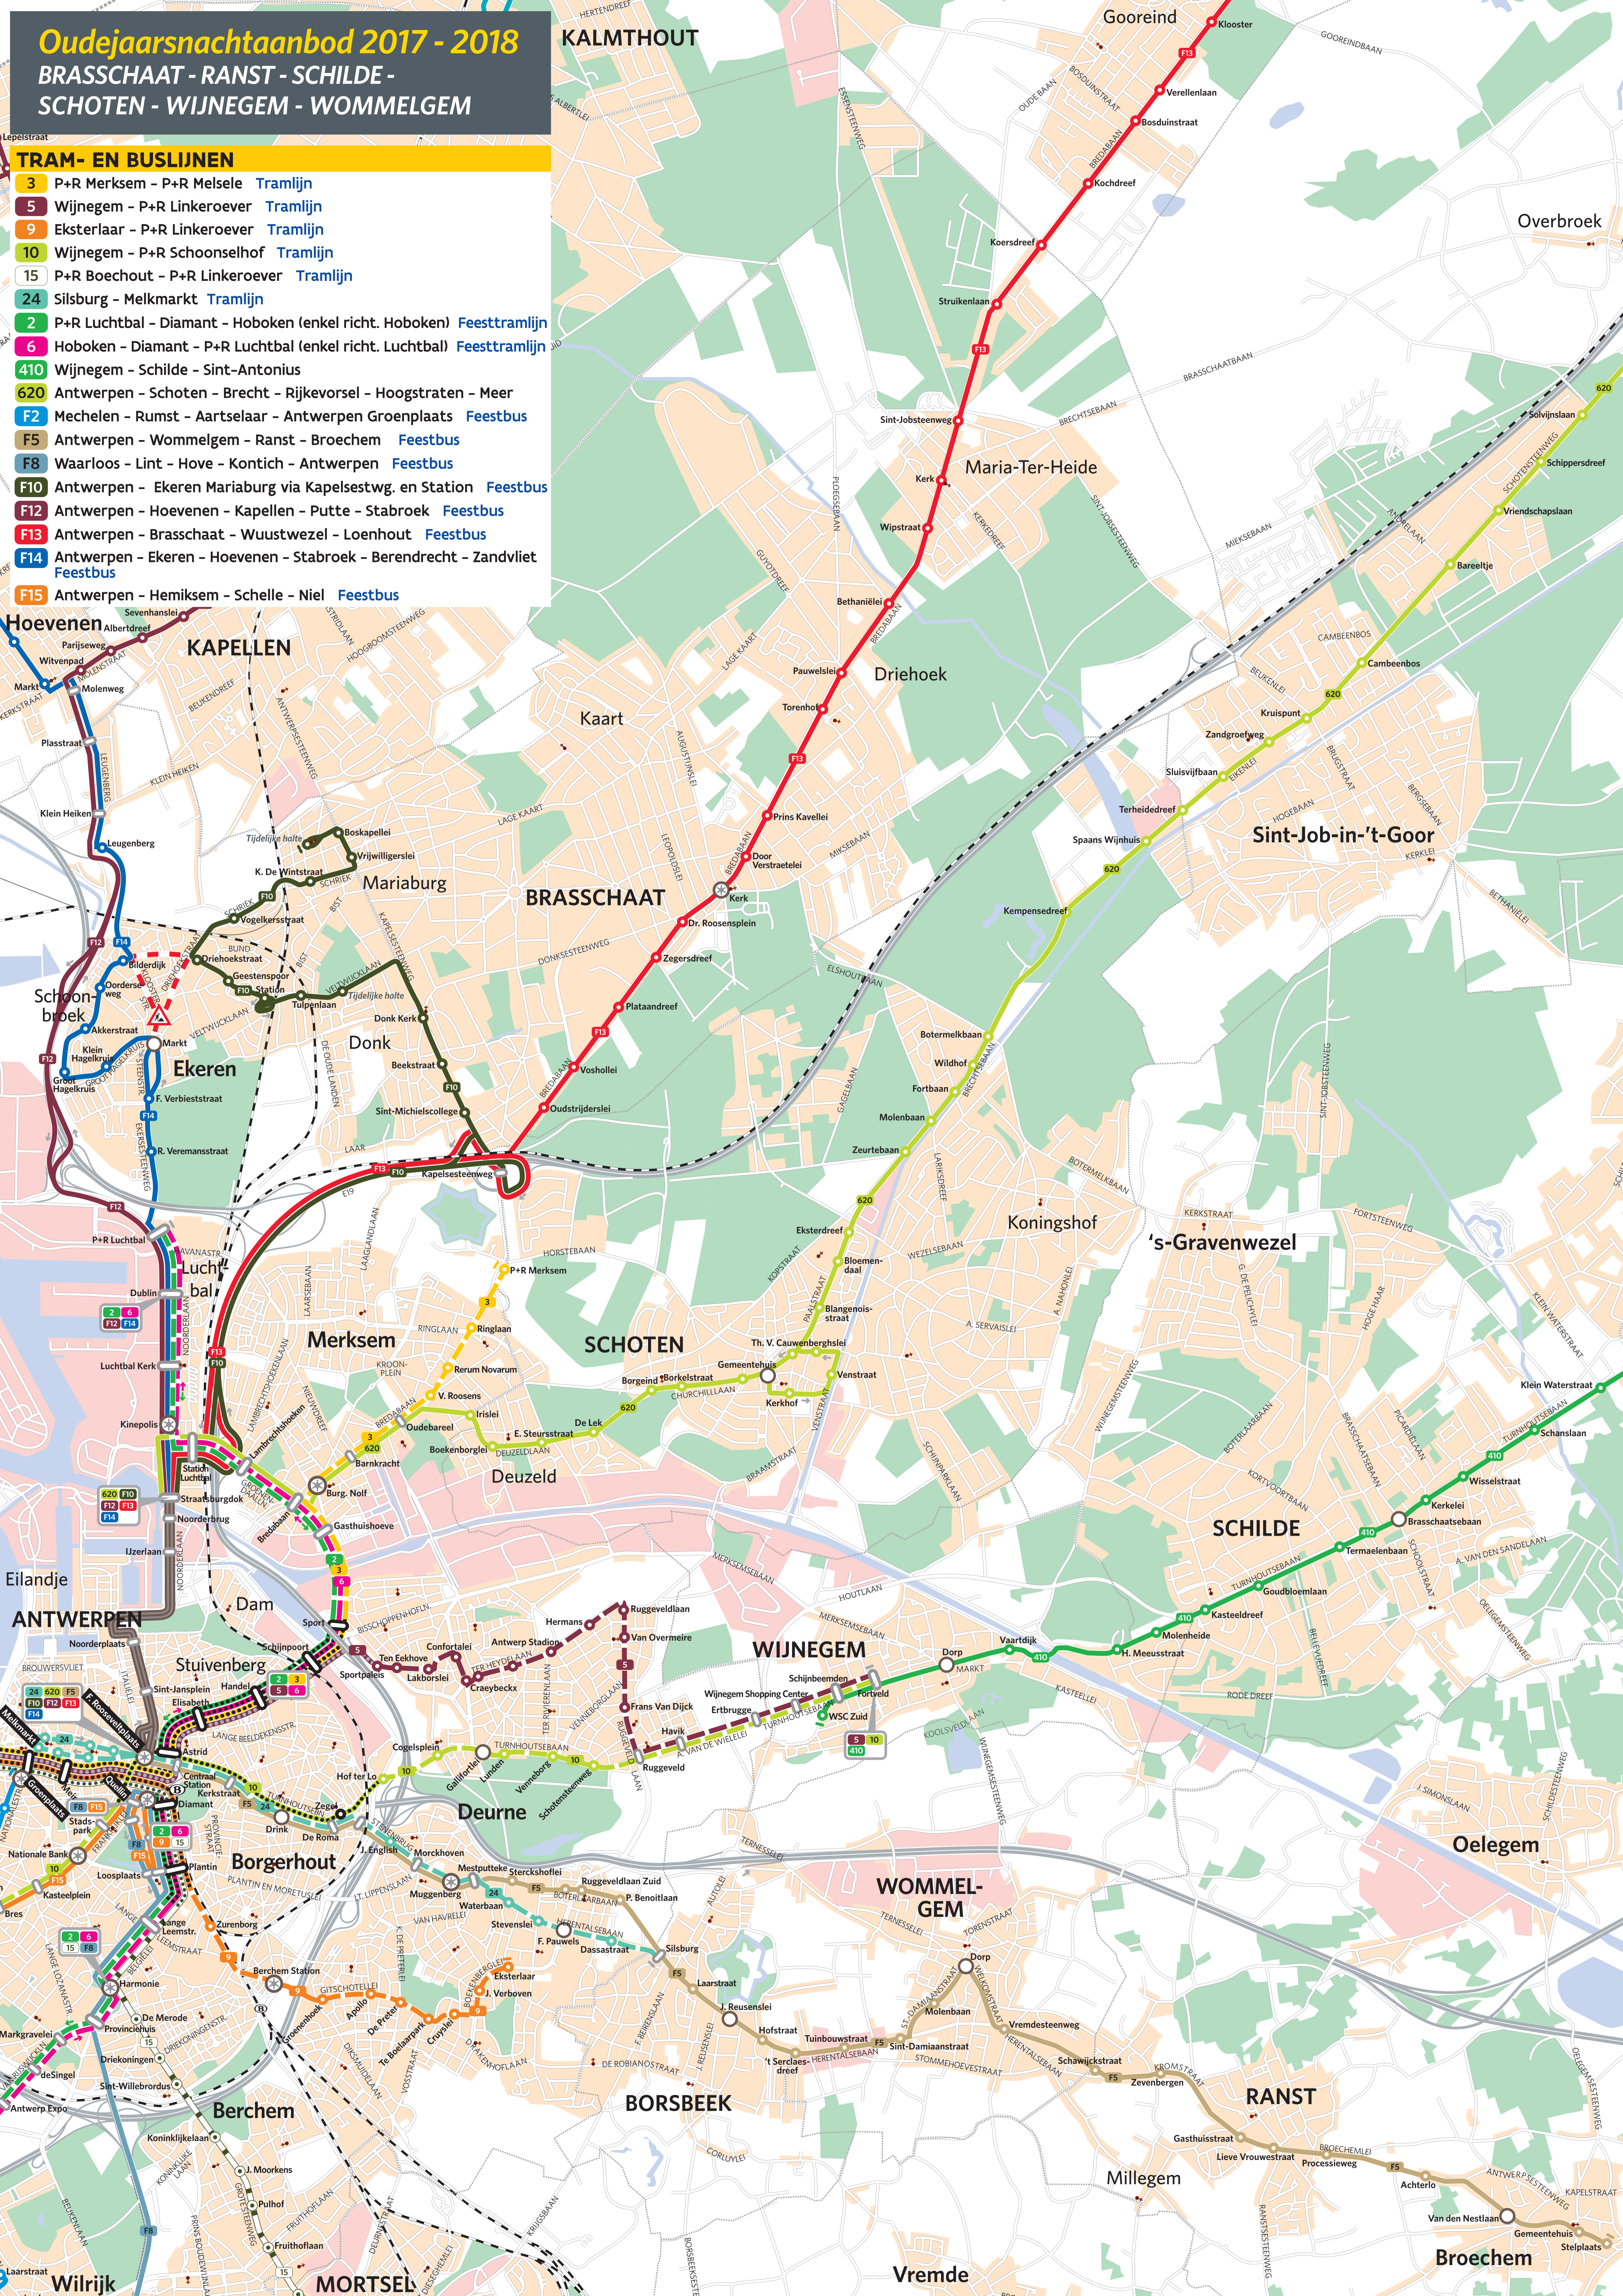

Oudejaarsnachten 2017 - 2018

BRASSCHAAT - RANST - SCHILDE - SCHOTEN - WIJNEGEM - WOMMELGEM

TRAM- EN BUSLIJNEN

- 3** P+R Merksem - P+R Melsele **Tramlijn**
- 5** Wijnegem - P+R Linkeroever **Tramlijn**
- 9** Eksterlaar - P+R Linkeroever **Tramlijn**
- 10** Wijnegem - P+R Schoonselhof **Tramlijn**
- 15** P+R Boechout - P+R Linkeroever **Tramlijn**
- 24** Silsburg - Melkmarkt **Tramlijn**
- 2** P+R Luchtbal - Diamant - Hoboken (enkel richt. Hoboken) **Feesttramlijn**
- 6** Hoboken - Diamant - P+R Luchtbal (enkel richt. Luchtbal) **Feesttramlijn**
- 410** Wijnegem - Schilde - Sint-Antonius
- 620** Antwerpen - Schoten - Brecht - Rijkvorsel - Hoogstraten - Meer
- F2** Mechelen - Rumst - Aartselaar - Antwerpen Groenplaats **Feestbus**
- F5** Antwerpen - Wommelgem - Ranst - Brochem **Feestbus**
- F8** Waarloos - Lint - Hove - Kontich - Antwerpen **Feestbus**
- F10** Antwerpen - Ekeren Mariaburg via Kapelsestwg. en Station **Feestbus**
- F12** Antwerpen - Hoevenen - Kapellen - Putte - Stabroek **Feestbus**
- F13** Antwerpen - Brasschaat - Wuustwezel - Loenhout **Feestbus**
- F14** Antwerpen - Ekeren - Hoevenen - Stabroek - Berendrecht - Zandvliet **Feestbus**
- F15** Antwerpen - Hemiksem - Schelle - Niel **Feestbus**

KALMTHOUT

Gooreind

Hoevenen

KAPELLEN

BRASSCHAAT

Maria-Ter-Heide

Sint-Job-in-'t-Goor

Schoonbroek

Ekeren

Merksem

SCHOTEN

's-Gravenwezel

ANTWERPEN

Dam

Stuivenberg

WIJNEGEM