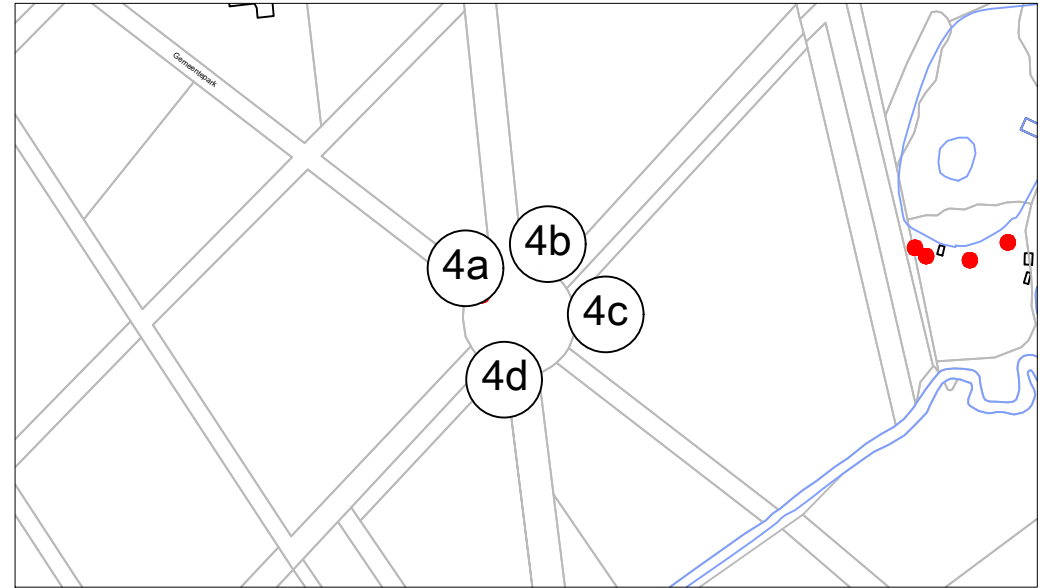

4. Gemeentepark: Obelisk

4 zitbanken lengte 2m40

- 4 a.
- 4 b.
- 4 c.
- 4 d.

Gesponsord en geplaatst in de vorige dossiers

Blanco geplaatst in de vorige dossiers

Voorstel locatie dossier 4