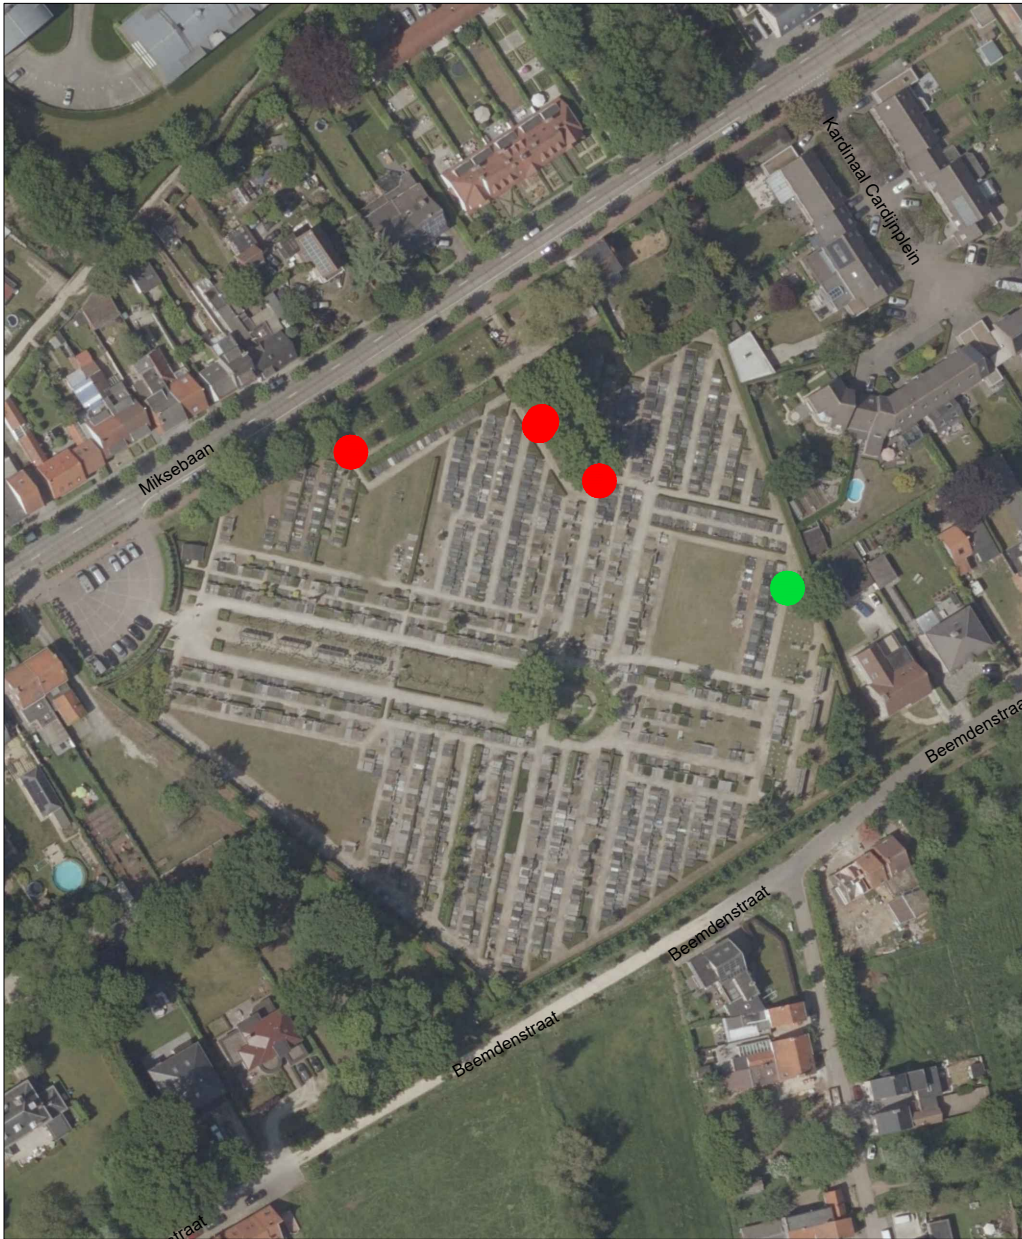

 Voorstel locatie dossier 4

10. Ploegsebaan 136

1 zitbank lengte 2m40

10

 Gesponsord en geplaatst in de vorige dossiers

 Blanco geplaatst in de vorige dossiers

 Voorstel locatie dossier 4

11. Gemeentepark: Boothuisje

4 zitbanken lengte 2m40

- 11a
- 11b
- 11c
- 11d

 Gesponsord en geplaatst in de vorige dossiers

 Blanco geplaatst in de vorige dossiers

 Voorstel locatie dossier 4

12. Begraafplaats Centrum

3 zitbanken lengte 2m40