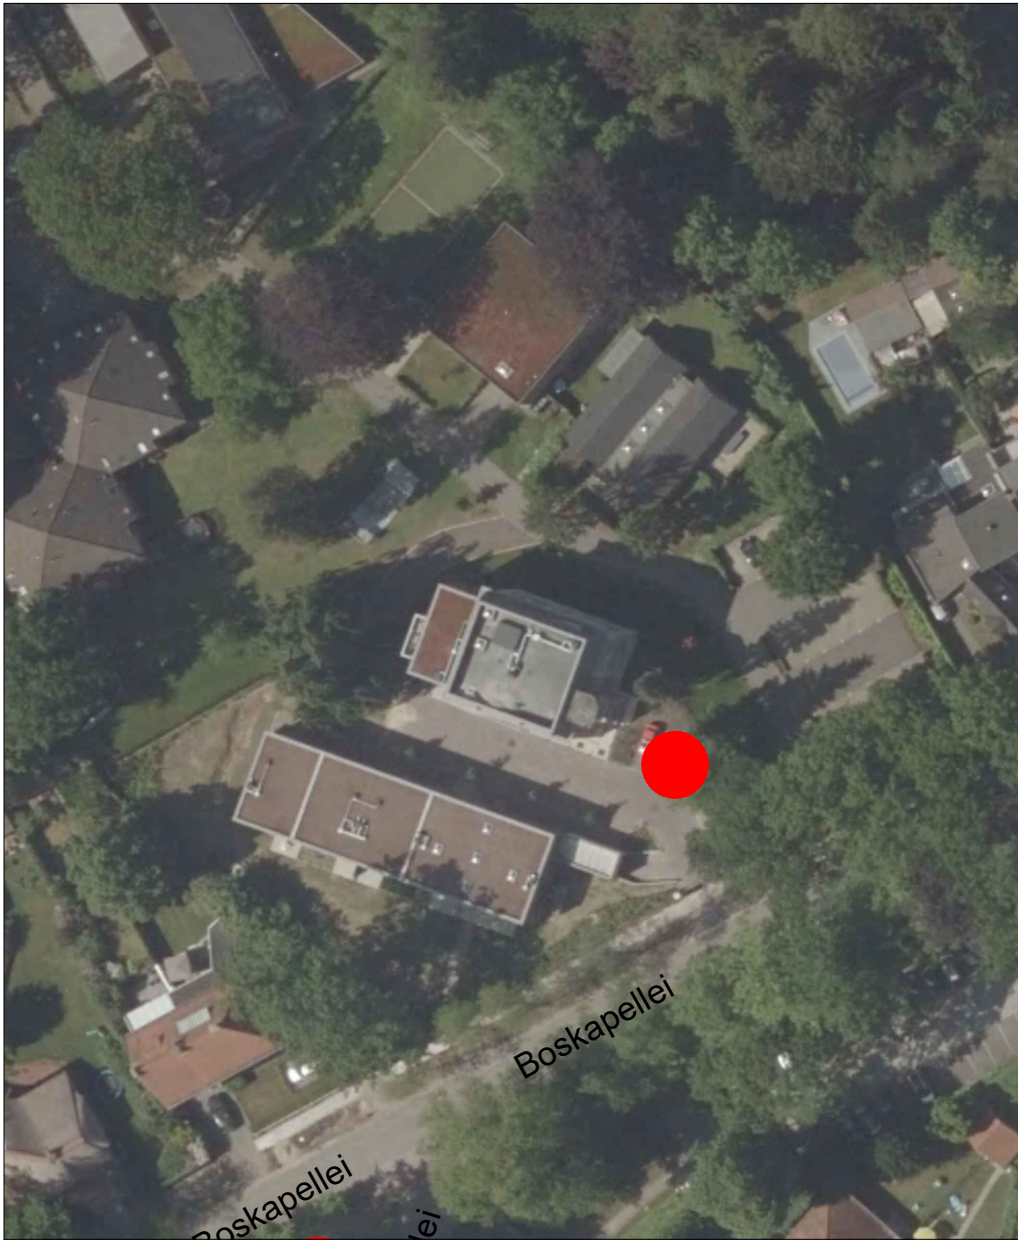

14. Galgehoeveplein

1 zitbank lengte 2m40

14a

Gesponsord en geplaatst in de vorige dossiers

Blanco geplaatst in de vorige dossiers

Voorstel locatie dossier 4