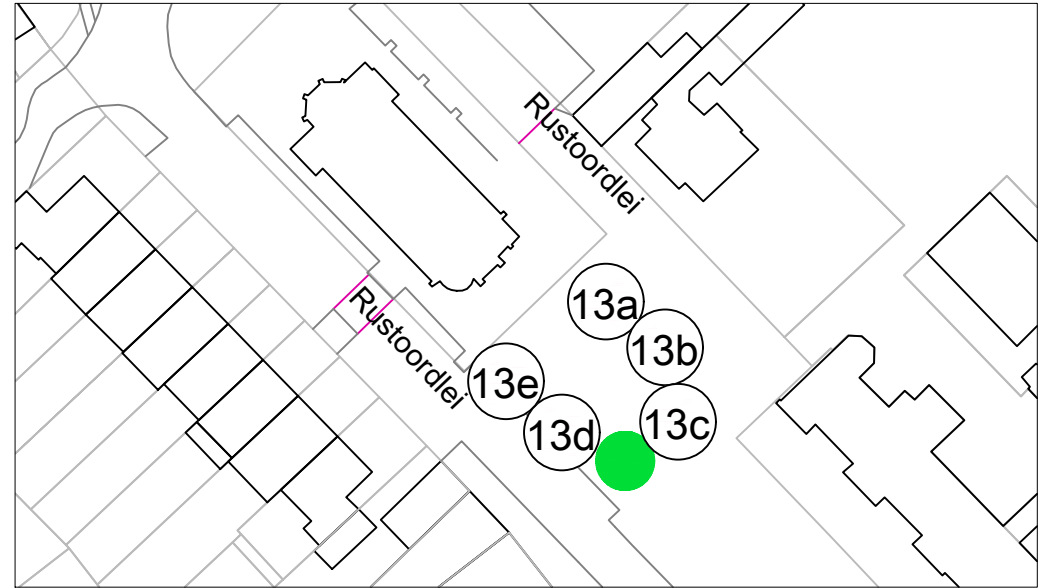

 Voorstel locatie dossier 4

10. Ploegsebaan 136

1 zitbank lengte 2m40

10

 Gesponsord en geplaatst in de vorige dossiers

 Blanco geplaatst in de vorige dossiers

 Voorstel locatie dossier 4

11. Gemeentepark: Boothuisje

4 zitbanken lengte 2m40

- 11a
- 11b
- 11c
- 11d

 Gesponsord en geplaatst in de vorige dossiers

 Blanco geplaatst in de vorige dossiers

 Voorstel locatie dossier 4

12. Begraafplaats Centrum

3 zitbanken lengte 2m40

- 12a
- 12b
- 12c

 Gesponsord en geplaatst in de vorige dossiers

 Blanco geplaatst in de vorige dossiers

 Voorstel locatie dossier 4

13. Rustoordlei

5 zitbanken lengte 2m40

- 13a
- 13b
- 13c
- 13d
- 13e

 Gesponsord en geplaatst in de vorige dossiers