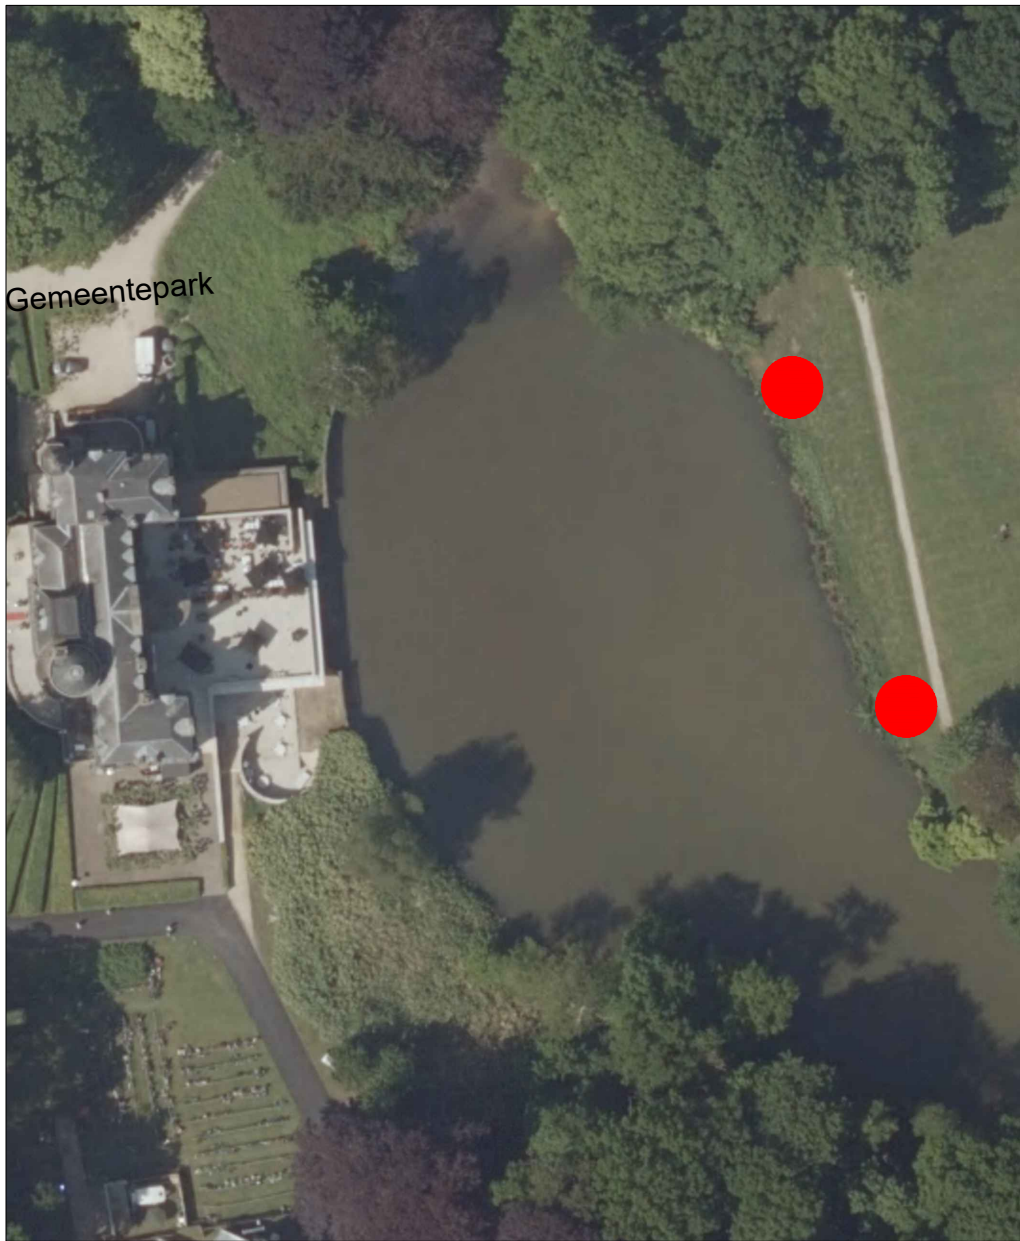

3. Gemeentepark: Achteraan kasteel

2 zitbanken lengte 2m40

- 3 a.
- 3 b.

Gesponsord en geplaatst in de vorige dossiers

Blanco geplaatst in de vorige dossiers

Voorstel locatie dossier 4