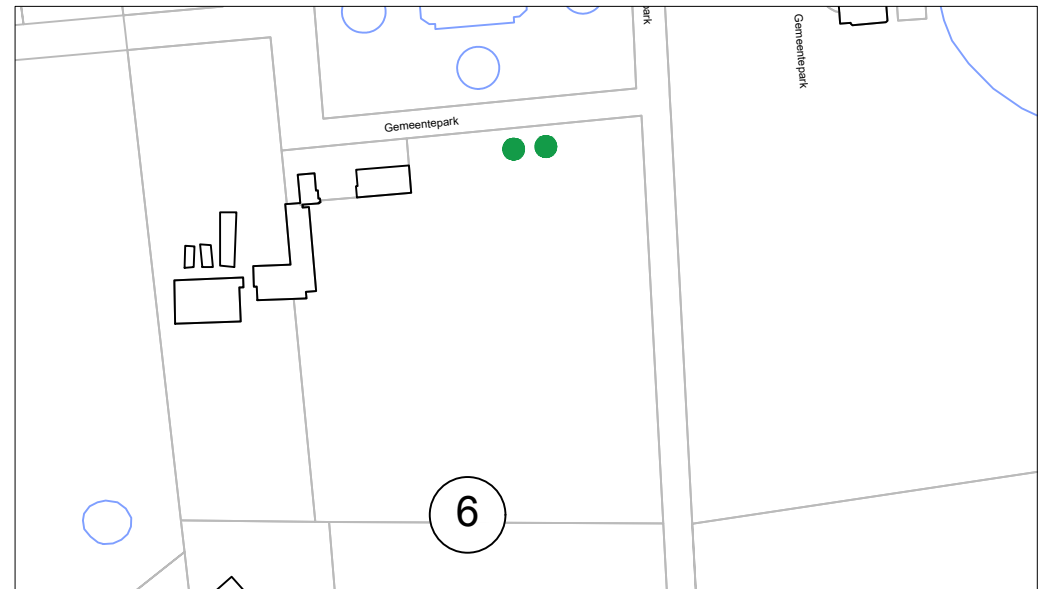

 Blanco geplaatst in de vorige dossiers

 Voorstel locatie dossier 4

5. Kerk Brasschaat centrum

1 zitbank lengte 2m40

5

 Gesponsord en geplaatst in de vorige dossiers

 Blanco geplaatst in de vorige dossiers

 Voorstel locatie dossier 4

6. Rozentuin

1 zitbank lengte 2m40

6

 Gesponsord en geplaatst in de vorige dossiers

 Blanco geplaatst in de vorige dossiers

 Voorstel locatie dossier 4

7. Stadion Louis De Winter

1 zitbank lengte 2m40