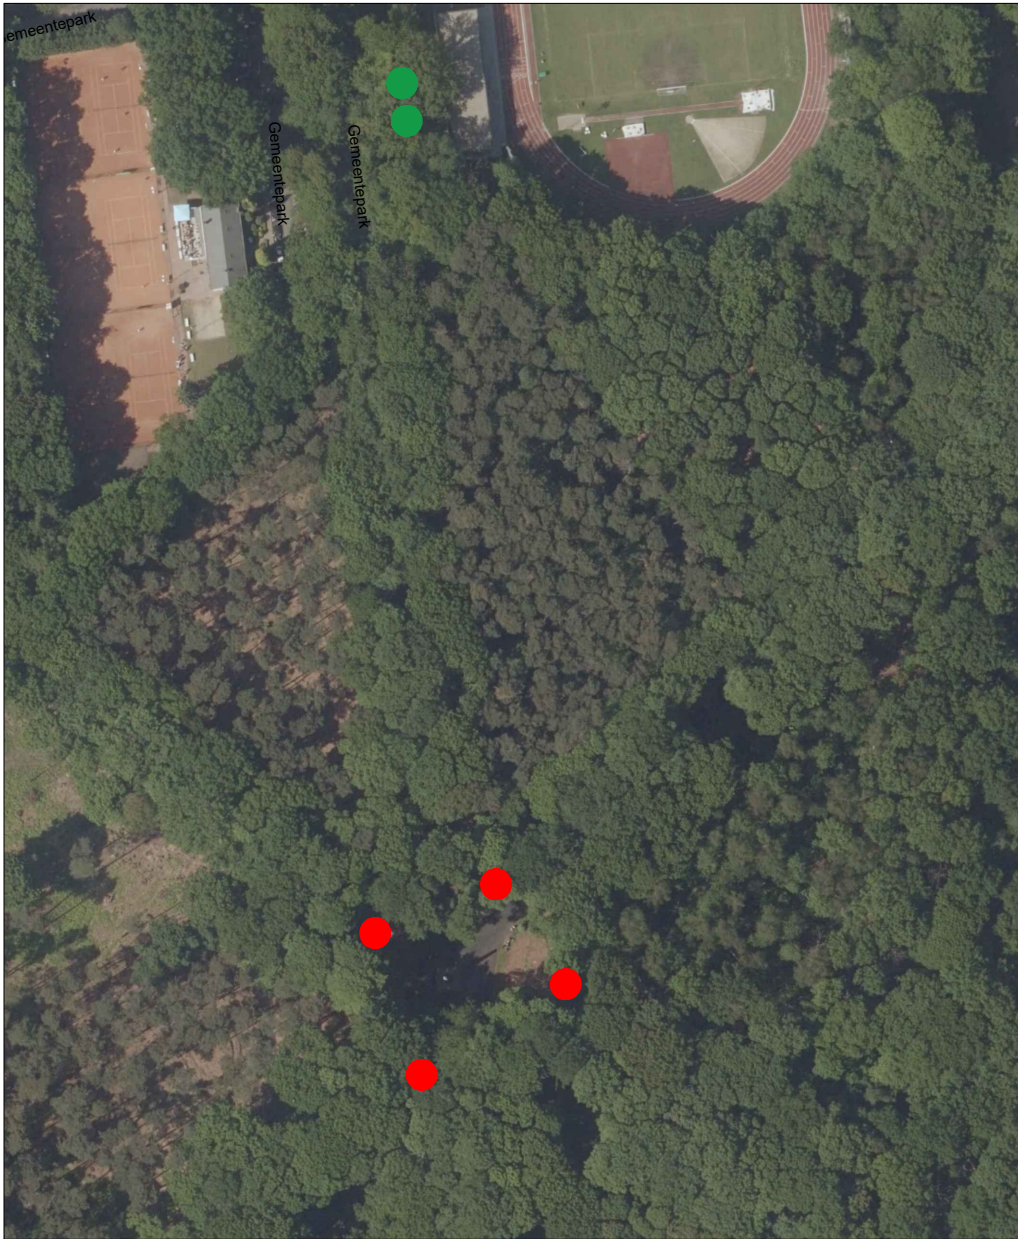

- 2 a.
- 2 b.
- 2 c.
- 2 d.

 Gesponsord en geplaatst in de vorige dossiers

 Blanco geplaatst in de vorige dossiers

 Voorstel locatie dossier 4

3. Gemeentepark: Achteraan kasteel

2 zitbanken lengte 2m40

- 3 a.
- 3 b.

 Gesponsord en geplaatst in de vorige dossiers

 Blanco geplaatst in de vorige dossiers

 Voorstel locatie dossier 4

4. Gemeentepark: Obelisk

4 zitbanken lengte 2m40

- 4 a.
- 4 b.
- 4 c.
- 4 d.

 Gesponsord en geplaatst in de vorige dossiers