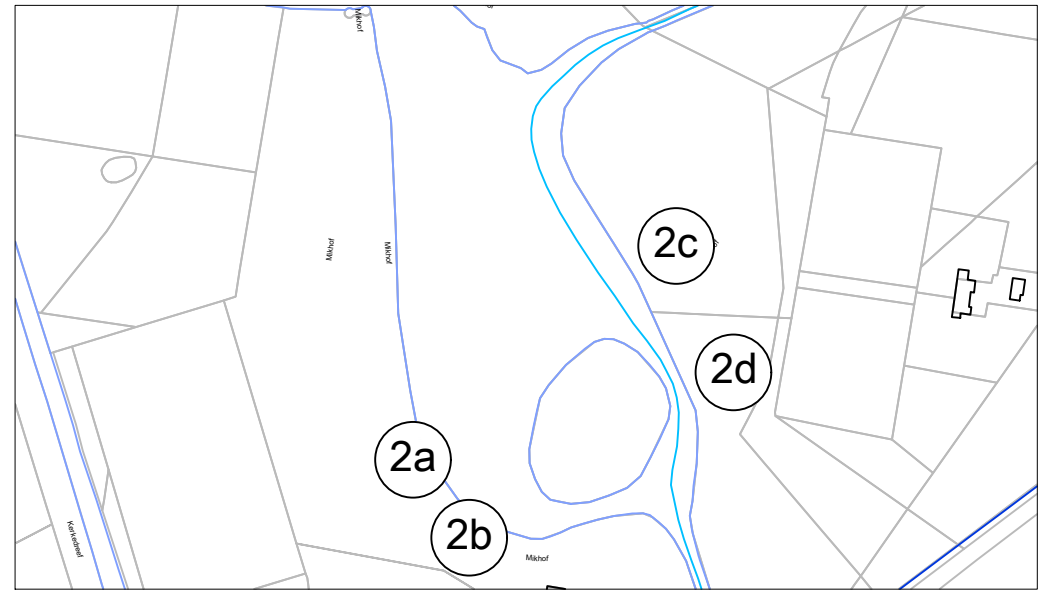

1. Hensbergelei

1 zitbank lengte 2m40

1

 Gesponsord en geplaatst in de vorige dossiers

 Blanco geplaatst in de vorige dossiers

 Voorstel locatie dossier 4

2. Mikhof

4 zitbanken lengte 2m40

- 2 a.
- 2 b.
- 2 c.
- 2 d.

 Gesponsord en geplaatst in de vorige dossiers

 Blanco geplaatst in de vorige dossiers

 Voorstel locatie dossier 4

3. Gemeentepark: Achteraan kasteel

2 zitbanken lengte 2m40

- 3 a.
- 3 b.