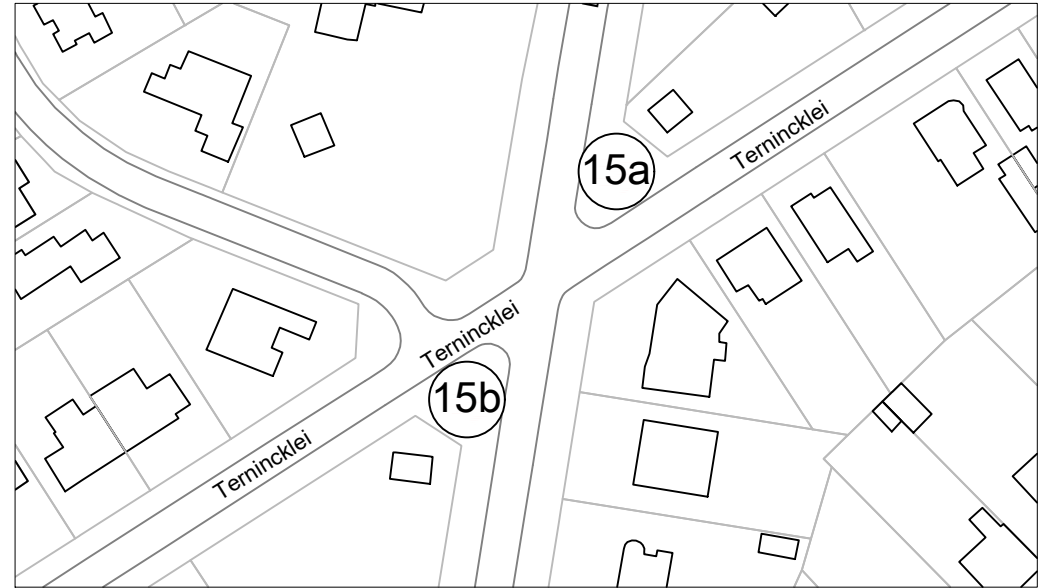

 Blanco geplaatst in de vorige dossiers

 Voorstel locatie dossier 4

14. Galgehoeveplein

1 zitbank lengte 2m40

14a

 Gesponsord en geplaatst in de vorige dossiers

 Blanco geplaatst in de vorige dossiers

 Voorstel locatie dossier 4

15. Kruispunt Baillet La Tourlei - Ternincklei

2 zitbanken lengte 2m40

15a
15b

 Gesponsord en geplaatst in de vorige dossiers

 Blanco geplaatst in de vorige dossiers

 Voorstel locatie dossier 4