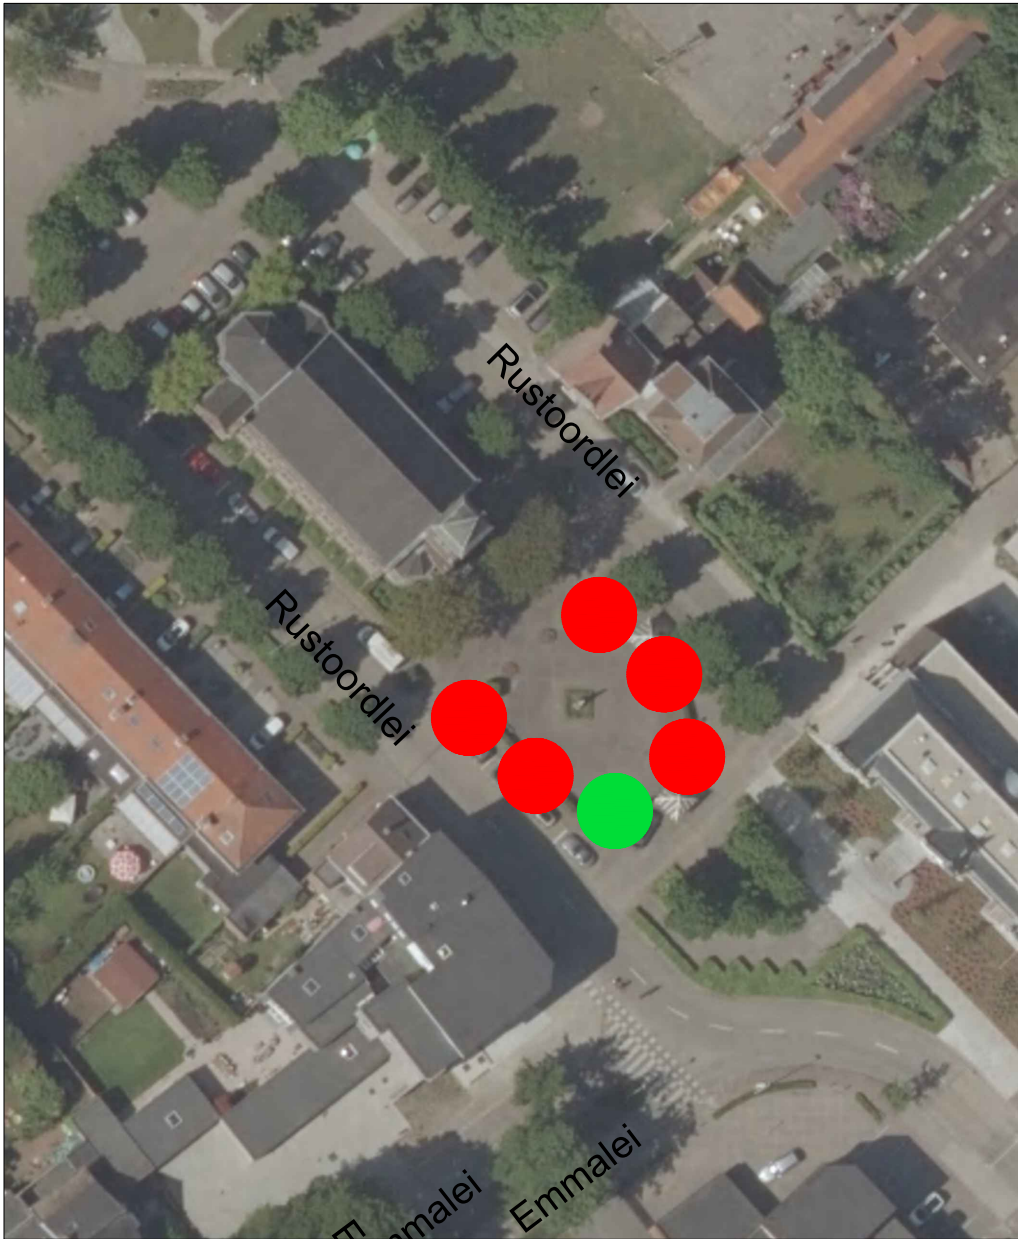

 Voorstel locatie dossier 4

10. Ploegsebaan 136

1 zitbank lengte 2m40

10

 Gesponsord en geplaatst in de vorige dossiers

 Blanco geplaatst in de vorige dossiers

 Voorstel locatie dossier 4

11. Gemeentepark: Boothuisje

4 zitbanken lengte 2m40

- 11a
- 11b
- 11c
- 11d

 Gesponsord en geplaatst in de vorige dossiers

 Blanco geplaatst in de vorige dossiers

 Voorstel locatie dossier 4

12. Begraafplaats Centrum

3 zitbanken lengte 2m40

- 12a
- 12b
- 12c

 Gesponsord en geplaatst in de vorige dossiers

 Blanco geplaatst in de vorige dossiers

 Voorstel locatie dossier 4

13. Rustoordlei

5 zitbanken lengte 2m40

- 13a
- 13b
- 13c
- 13d
- 13e

 Gesponsord en geplaatst in de vorige dossiers