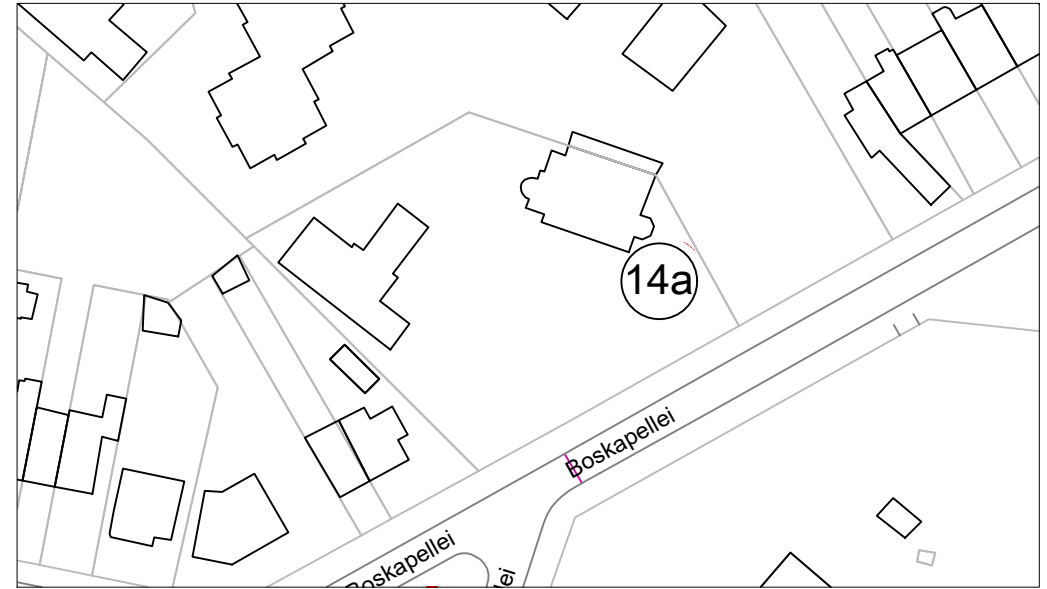

14. Galgehoeveplein

1 zitbank lengte 2m40

14a

Gesponsord en geplaatst in de vorige dossiers

Blanco geplaatst in de vorige dossiers

Voorstel locatie dossier 4