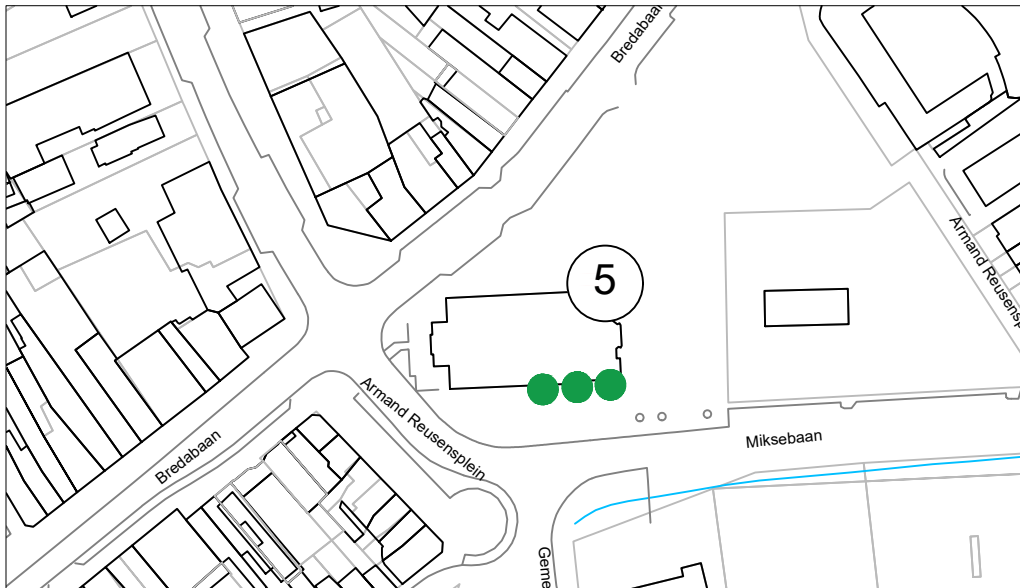

5. Kerk Brasschaat centrum

1 zitbank lengte 2m40

5

Gesponsord en geplaatst in de vorige dossiers

Blanco geplaatst in de vorige dossiers

Voorstel locatie dossier 4