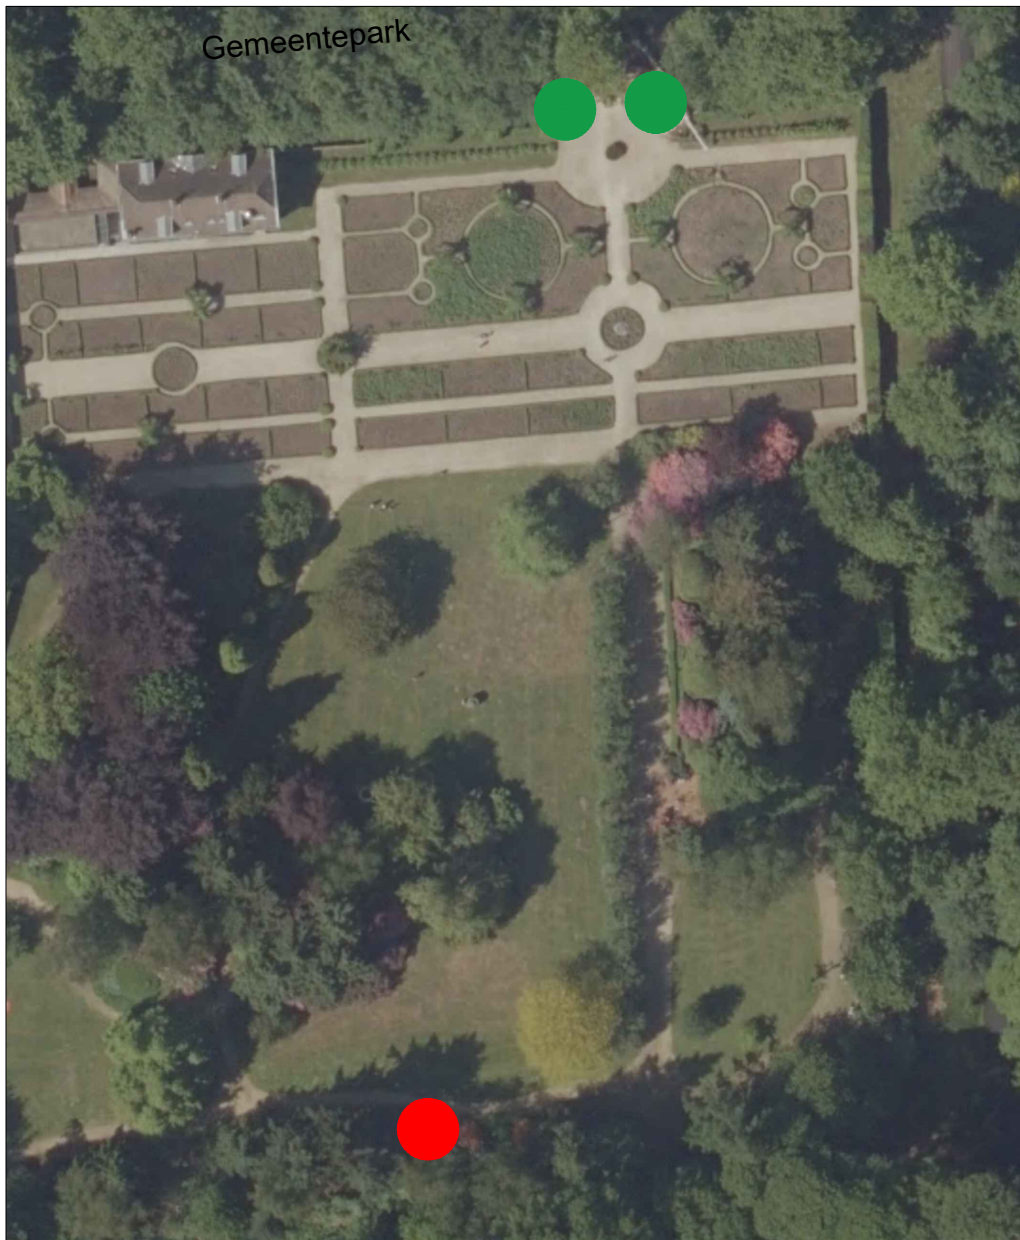

 Blanco geplaatst in de vorige dossiers

 Voorstel locatie dossier 4

5. Kerk Brasschaat centrum

1 zitbank lengte 2m40

5

 Gesponsord en geplaatst in de vorige dossiers

 Blanco geplaatst in de vorige dossiers

 Voorstel locatie dossier 4