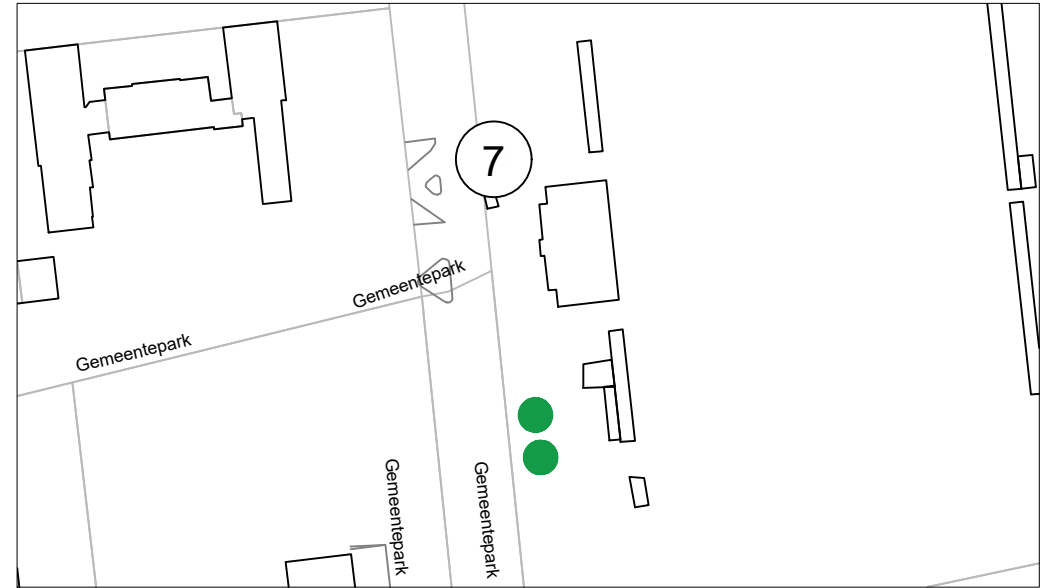

6. Rozentuin

1 zitbank lengte 2m40

6

 Gesponsord en geplaatst in de vorige dossiers

 Blanco geplaatst in de vorige dossiers

 Voorstel locatie dossier 4

7. Stadion Louis De Winter

1 zitbank lengte 2m40