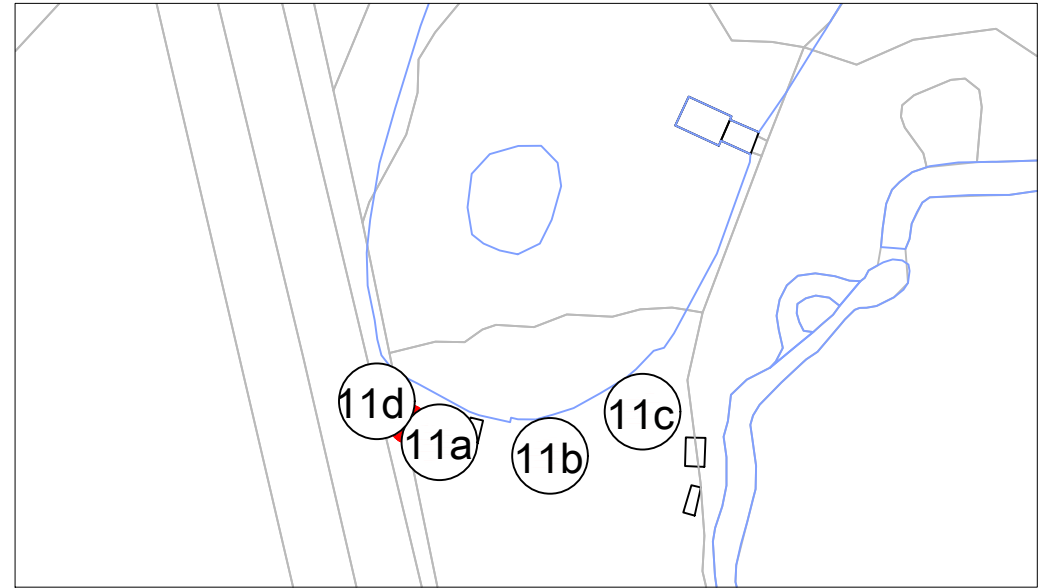

 Voorstel locatie dossier 4

10. Ploegsebaan 136

1 zitbank lengte 2m40

10

 Gesponsord en geplaatst in de vorige dossiers

 Blanco geplaatst in de vorige dossiers

 Voorstel locatie dossier 4

11. Gemeentepark: Boothuisje

4 zitbanken lengte 2m40

- 11a
- 11b
- 11c
- 11d

 Gesponsord en geplaatst in de vorige dossiers

 Blanco geplaatst in de vorige dossiers

 Voorstel locatie dossier 4

12. Begraafplaats Centrum

3 zitbanken lengte 2m40