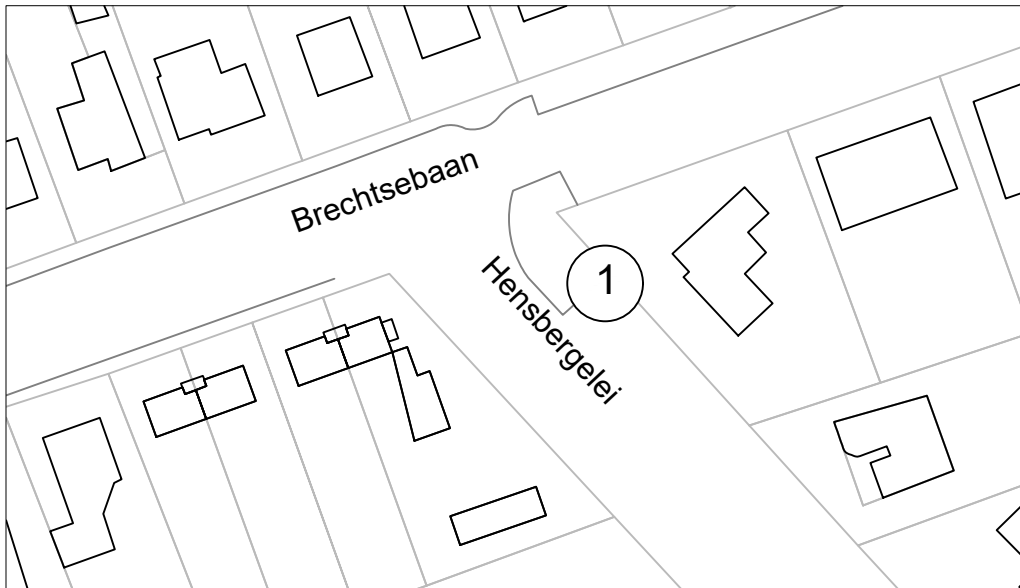

Gesponsorde zitbanken

Nieuwe locaties 2018

1. Hensbergelei
2. Mikhof
3. Gemeentepark: Achter het kasteel
4. Stadion Louis De Winter
5. Gemeentepark: De Obelisk
6. Rozentuin
7. Kerk Brasschaat Centrum
8. Kattekesberg Hondenweide
9. Sint-Antoniuslei 95 (DC Antverpia)
10. Ploegsebaan 136
11. Gemeentepark: Boothuisje
12. Begraafplaats Centrum
13. Kerk Rustoordlei
14. Galgehoeveplein
15. Ternincklei

1. Hensbergelei

1 zitbank lengte 2m40

1

 Gesponsord en geplaatst in de vorige dossiers

 Blanco geplaatst in de vorige dossiers

 Voorstel locatie dossier 4

2. Mikhof

4 zitbanken lengte 2m40

- 2 a.
- 2 b.
- 2 c.
- 2 d.

 Gesponsord en geplaatst in de vorige dossiers

 Blanco geplaatst in de vorige dossiers

 Voorstel locatie dossier 4

3. Gemeentepark: Achteraan kasteel

2 zitbanken lengte 2m40

- 3 a.
- 3 b.

4 zitbanken lengte 2m40

- 11a
- 11b
- 11c
- 11d

 Gesponsord en geplaatst in de vorige dossiers

 Blanco geplaatst in de vorige dossiers

 Voorstel locatie dossier 4

12. Begraafplaats Centrum

3 zitbanken lengte 2m40