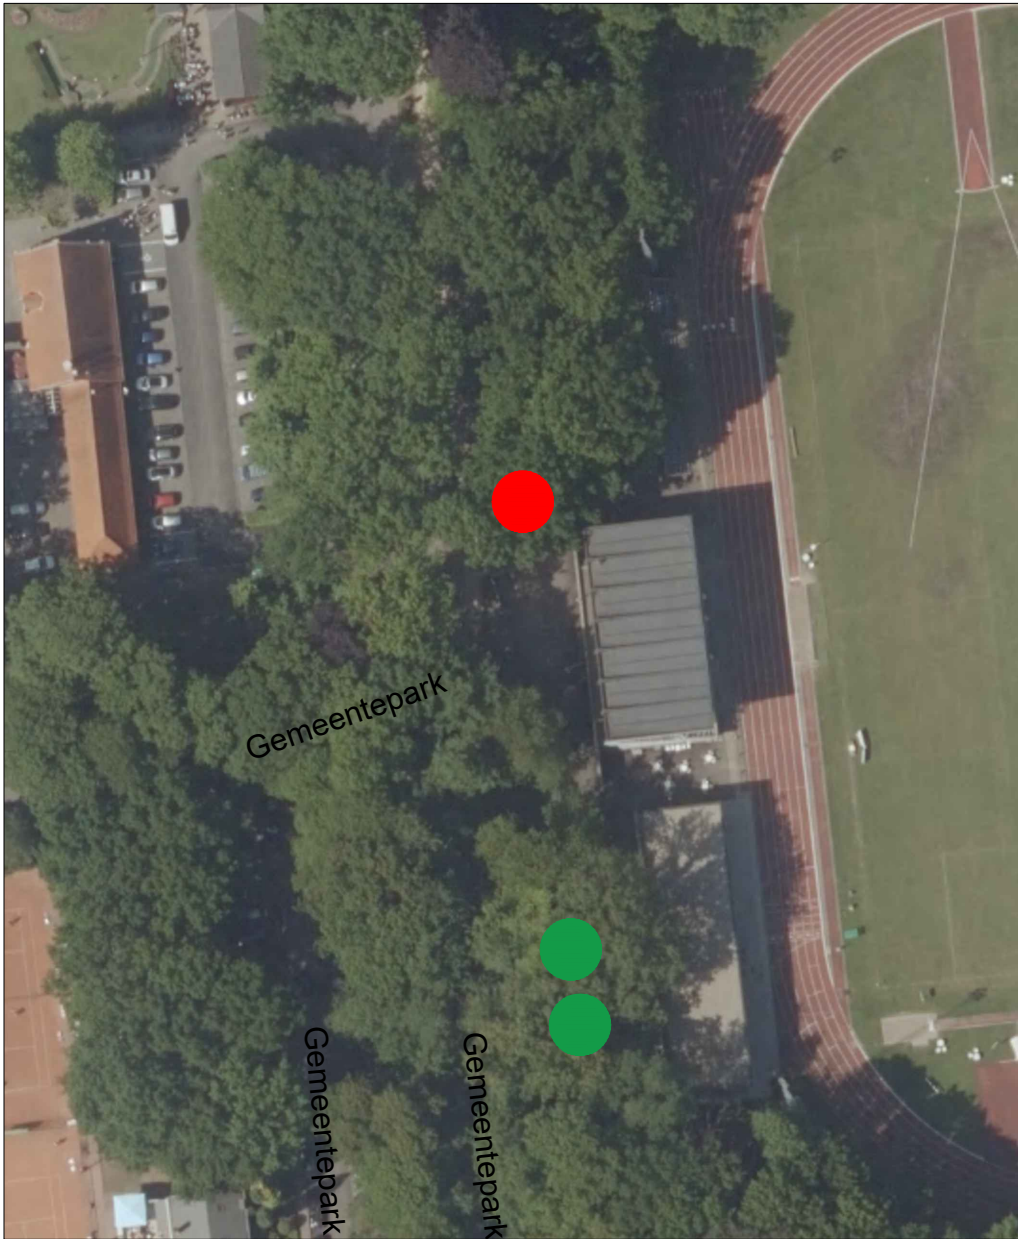

6. Rozentuin

1 zitbank lengte 2m40

6

 Gesponsord en geplaatst in de vorige dossiers

 Blanco geplaatst in de vorige dossiers

 Voorstel locatie dossier 4

7. Stadion Louis De Winter

1 zitbank lengte 2m40