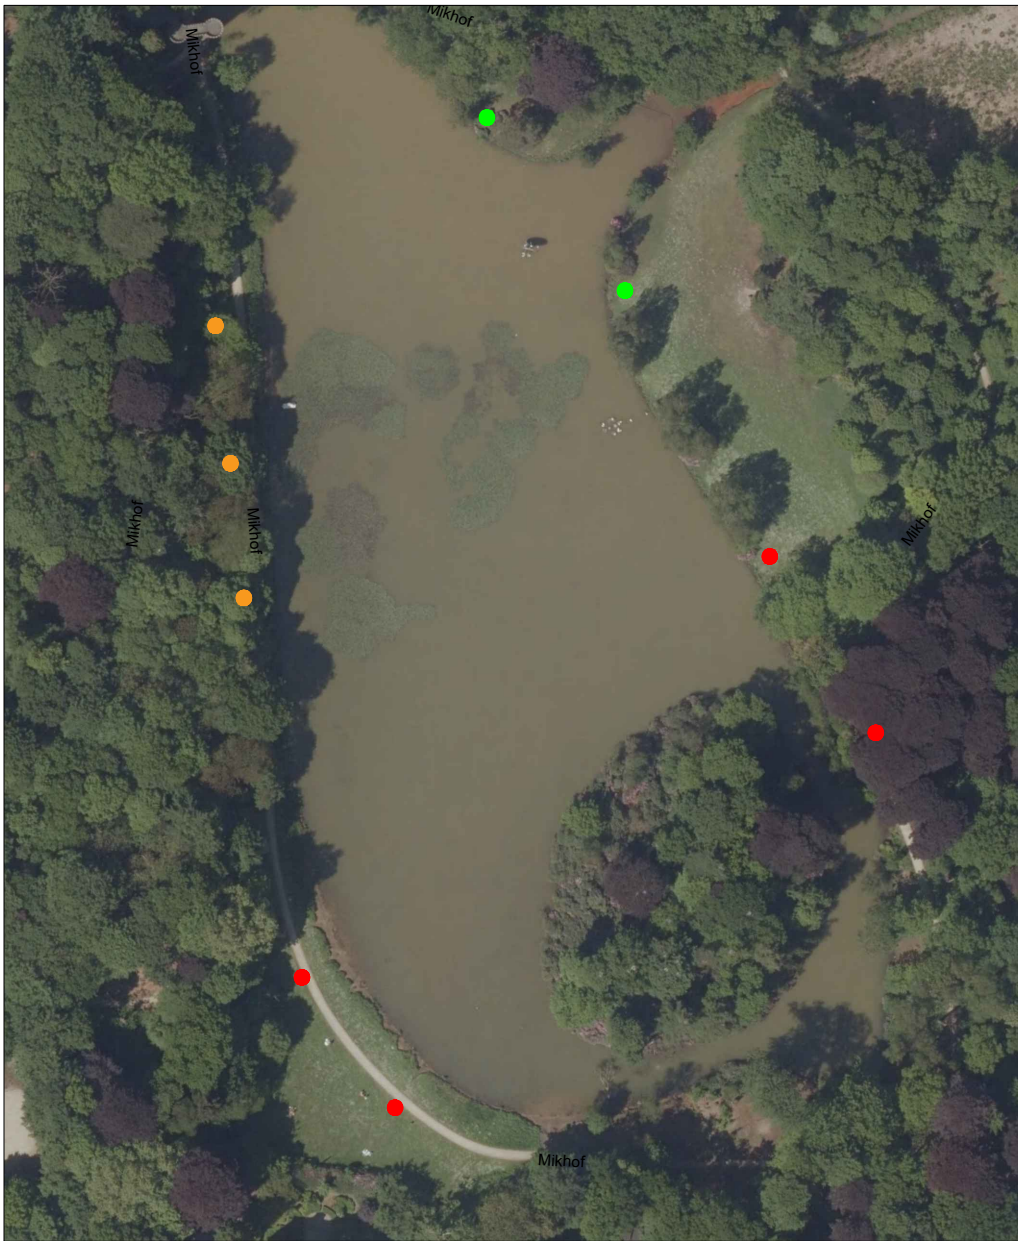

1. Hensbergelei

1 zitbank lengte 2m40

1

 Gesponsord en geplaatst in de vorige dossiers

 Blanco geplaatst in de vorige dossiers

 Voorstel locatie dossier 4

2. Mikhof

4 zitbanken lengte 2m40

- 2 a.
- 2 b.
- 2 c.
- 2 d.

 Gesponsord en geplaatst in de vorige dossiers

 Blanco geplaatst in de vorige dossiers

 Voorstel locatie dossier 4

3. Gemeentepark: Achteraan kasteel

2 zitbanken lengte 2m40

- 3 a.
- 3 b.