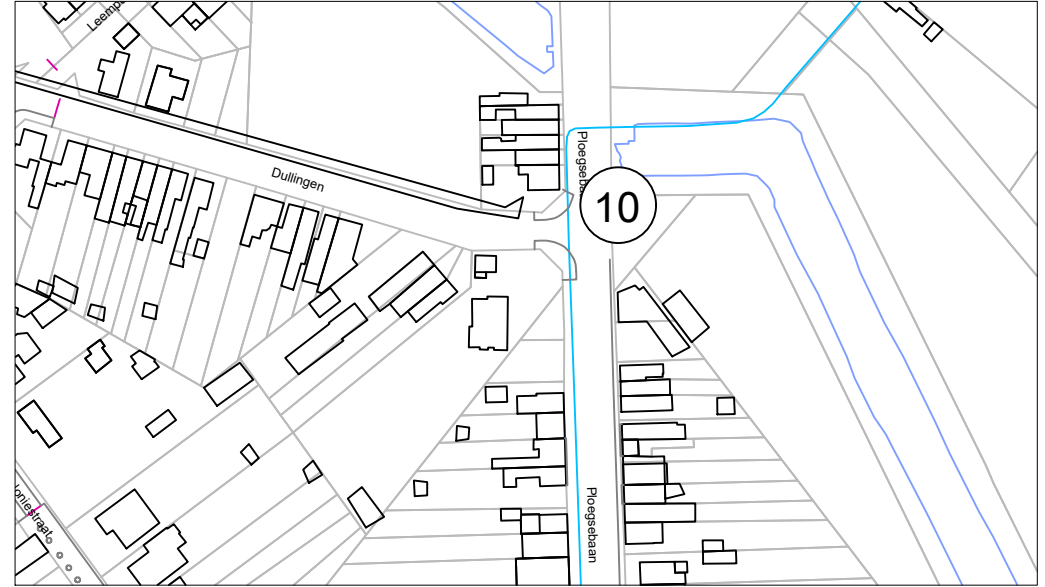

10. Ploegsebaan 136

1 zitbank lengte 2m40

10

Gesponsord en geplaatst in de vorige dossiers

Blanco geplaatst in de vorige dossiers

Voorstel locatie dossier 4