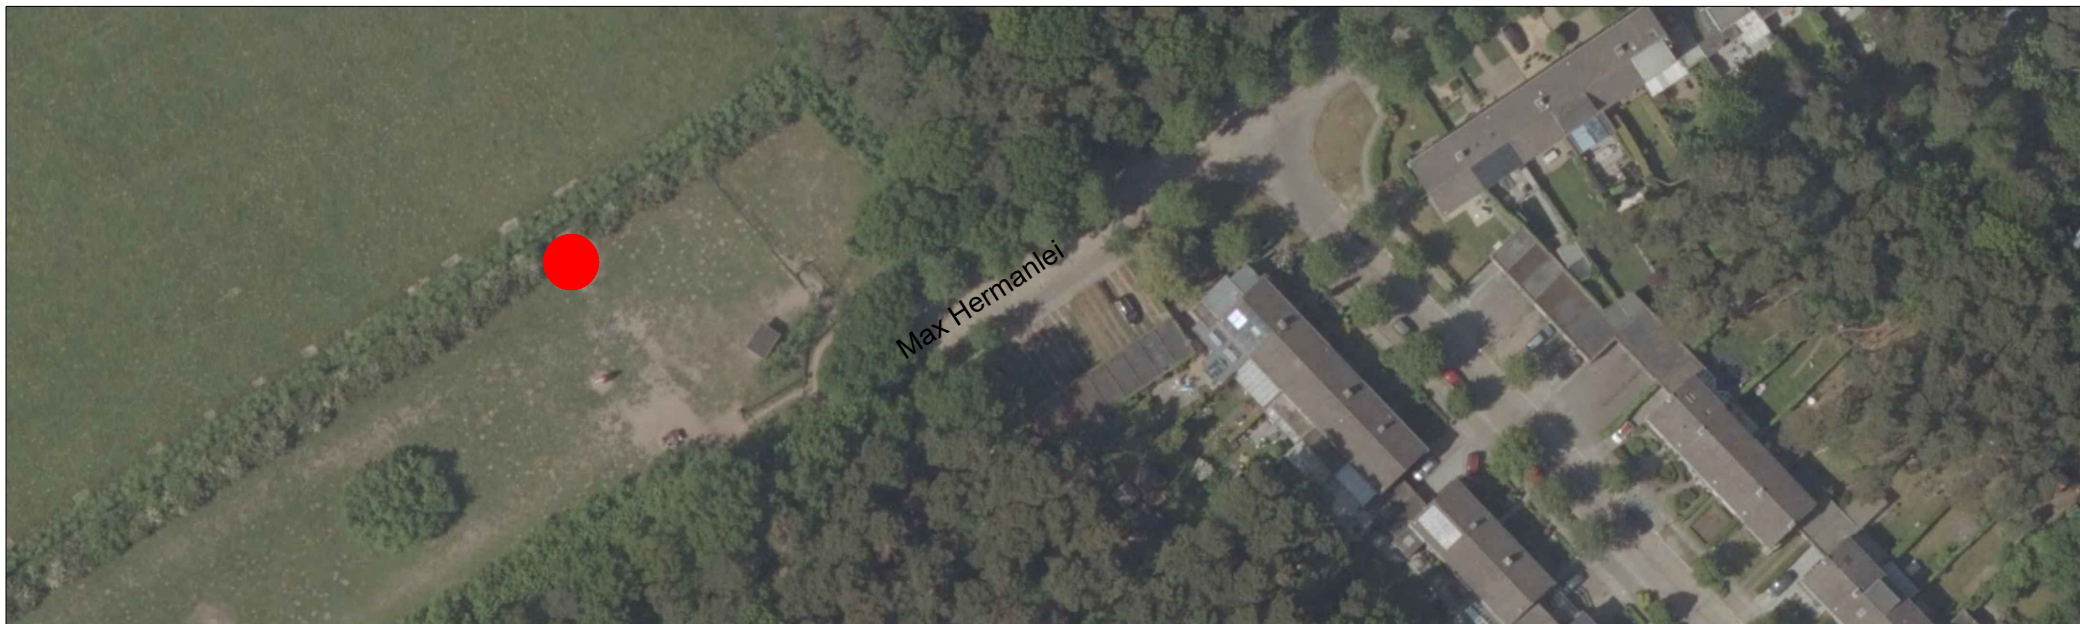

8. Kattekesberg hondenweide

1 zitbank lengte 2m40

8

Gesponsord en geplaatst in de vorige dossiers

Blanco geplaatst in de vorige dossiers

Voorstel locatie dossier 4