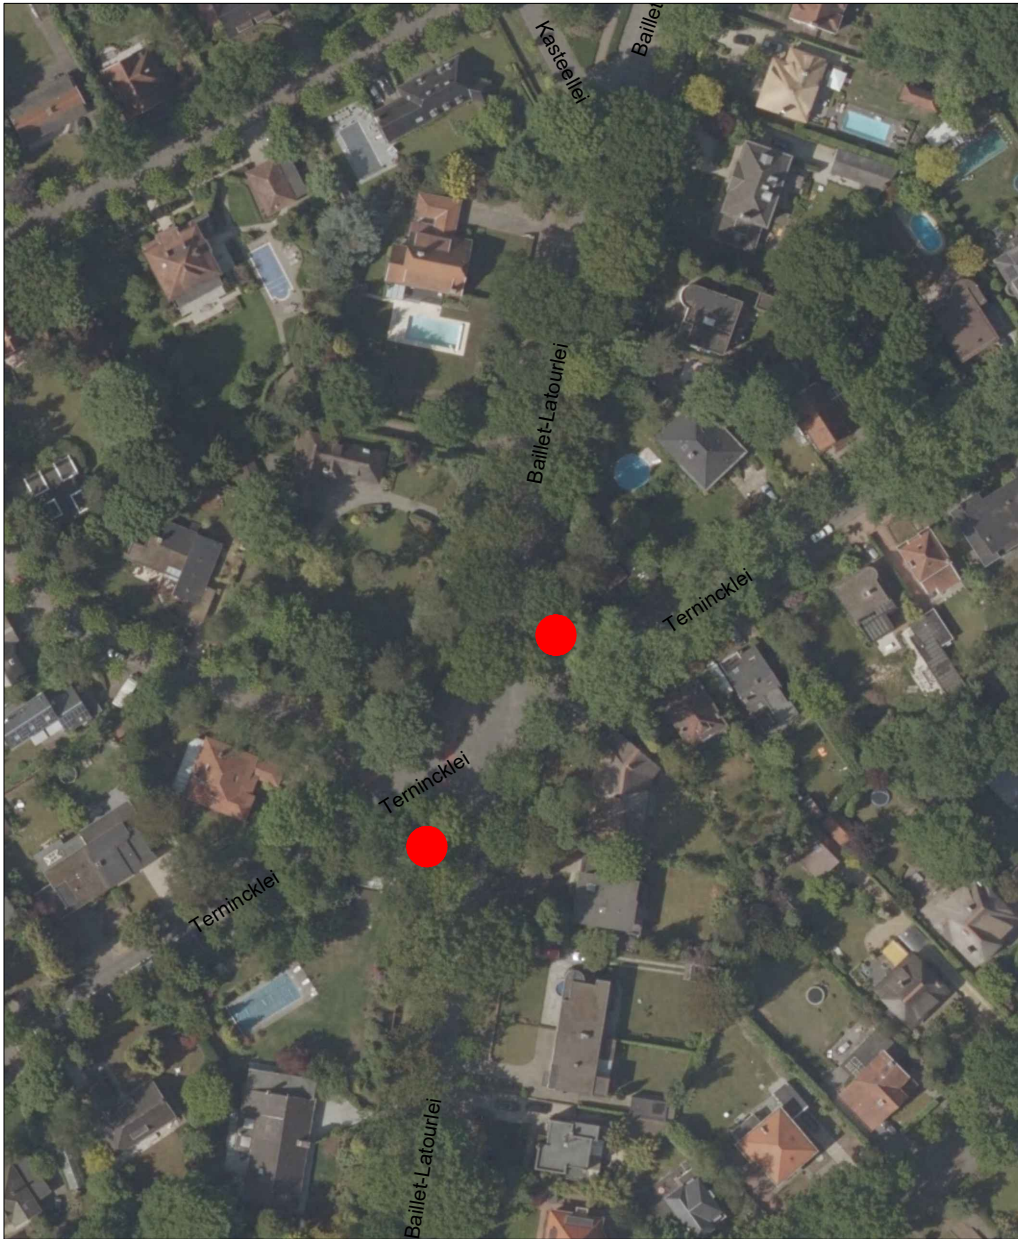

 Blanco geplaatst in de vorige dossiers

 Voorstel locatie dossier 4

14. Galgehoeveplein

1 zitbank lengte 2m40

14a

 Gesponsord en geplaatst in de vorige dossiers

 Blanco geplaatst in de vorige dossiers

 Voorstel locatie dossier 4

15. Kruispunt Baillet La Tourlei - Ternincklei

2 zitbanken lengte 2m40

15a
15b

 Gesponsord en geplaatst in de vorige dossiers

 Blanco geplaatst in de vorige dossiers

 Voorstel locatie dossier 4