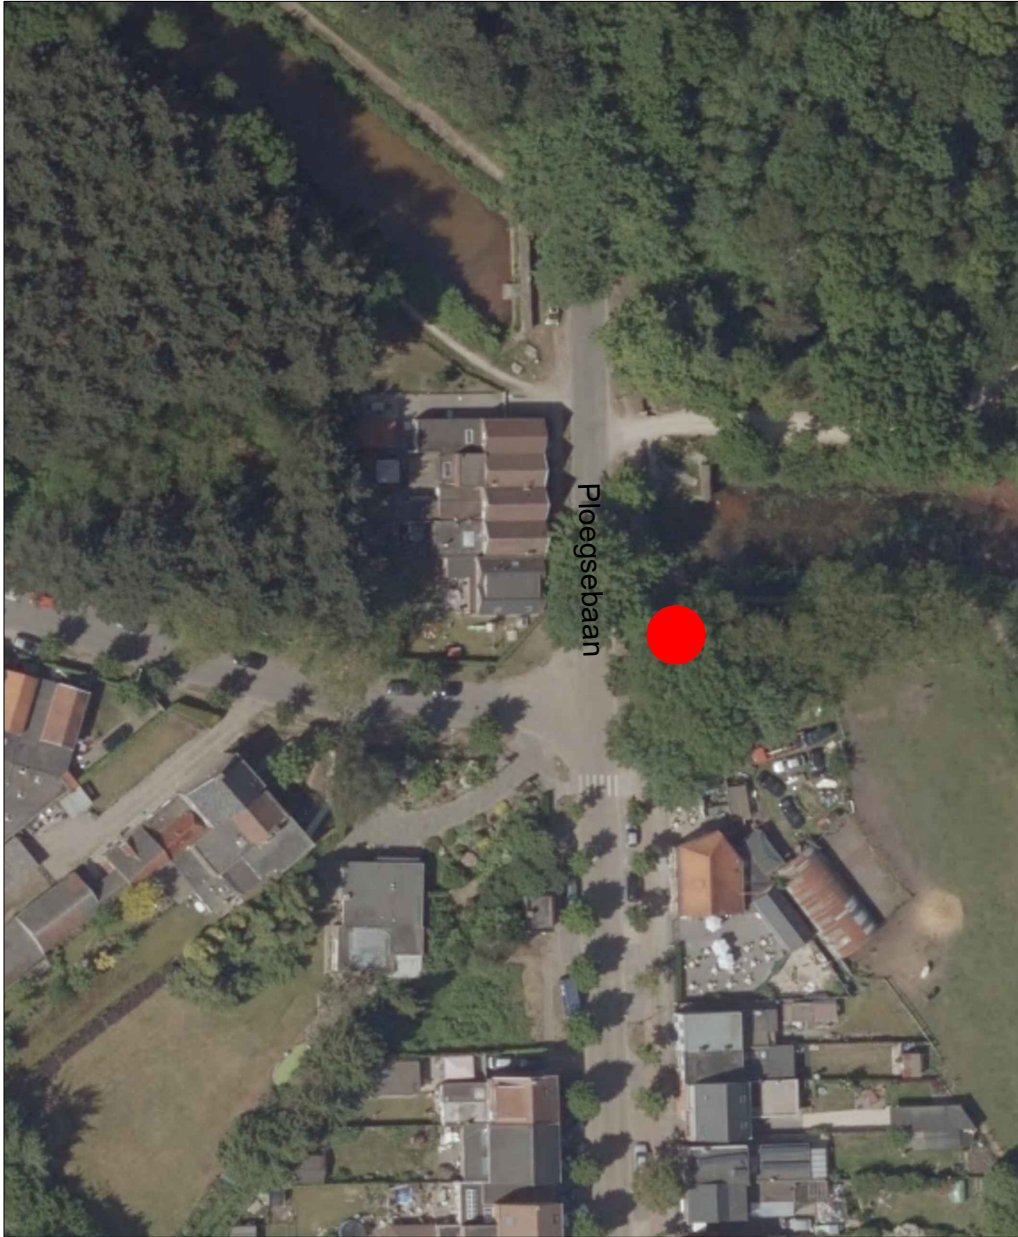

 Blanco geplaatst in de vorige dossiers

 Voorstel locatie dossier 4

9. Sint-Antoniusslei (DC Antverpia)

1 zitbank lengte 2m40

9

 Gesponsord en geplaatst in de vorige dossiers

 Blanco geplaatst in de vorige dossiers

 Voorstel locatie dossier 4

10. Ploegsebaan 136

1 zitbank lengte 2m40

10

 Gesponsord en geplaatst in de vorige dossiers

 Blanco geplaatst in de vorige dossiers

 Voorstel locatie dossier 4

11. Gemeentepark: Boothuisje