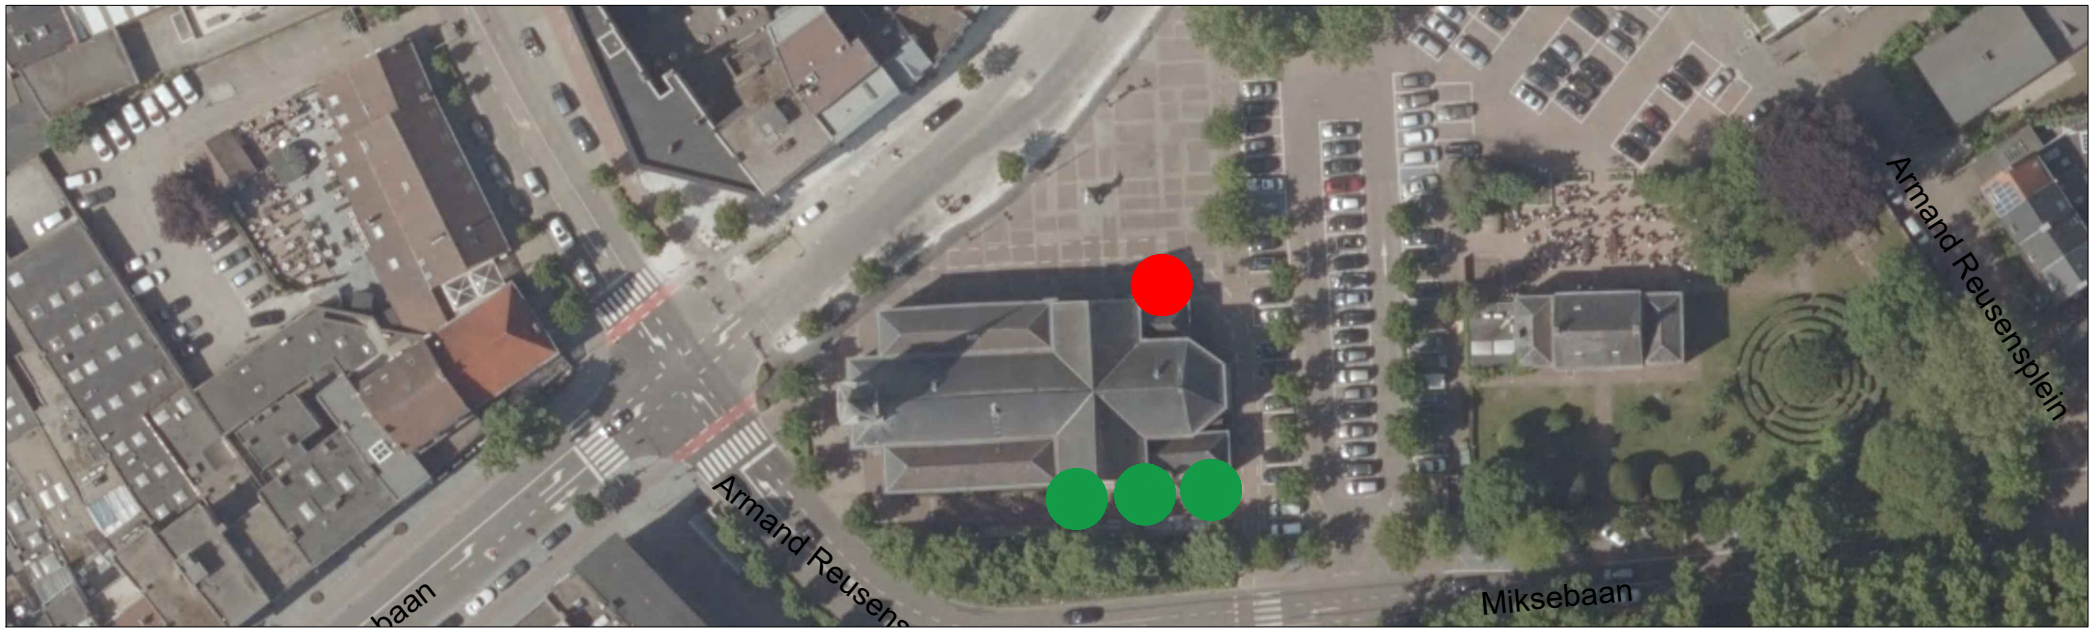

- 2 a.
- 2 b.
- 2 c.
- 2 d.

 Gesponsord en geplaatst in de vorige dossiers

 Blanco geplaatst in de vorige dossiers

 Voorstel locatie dossier 4

3. Gemeentepark: Achteraan kasteel

2 zitbanken lengte 2m40

- 3 a.
- 3 b.

 Gesponsord en geplaatst in de vorige dossiers

 Blanco geplaatst in de vorige dossiers

 Voorstel locatie dossier 4

4. Gemeentepark: Obelisk

4 zitbanken lengte 2m40

- 4 a.
- 4 b.
- 4 c.
- 4 d.

 Gesponsord en geplaatst in de vorige dossiers

 Blanco geplaatst in de vorige dossiers

 Voorstel locatie dossier 4

5. Kerk Brasschaat centrum

1 zitbank lengte 2m40

5

 Gesponsord en geplaatst in de vorige dossiers

 Blanco geplaatst in de vorige dossiers

 Voorstel locatie dossier 4