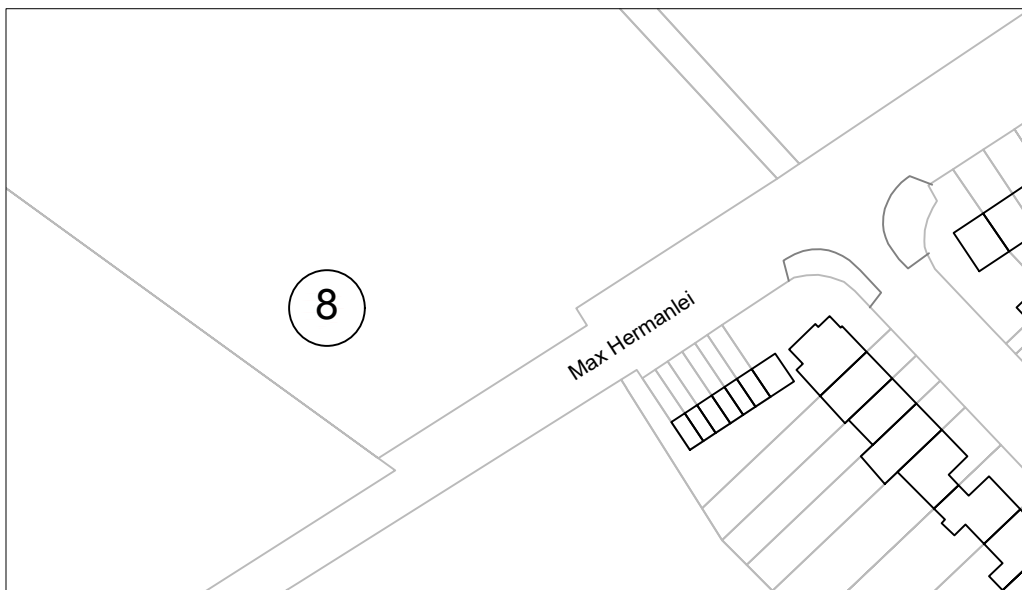

8. Kattekesberg hondenweide

1 zitbank lengte 2m40

8

Gesponsord en geplaatst in de vorige dossiers

Blanco geplaatst in de vorige dossiers

Voorstel locatie dossier 4