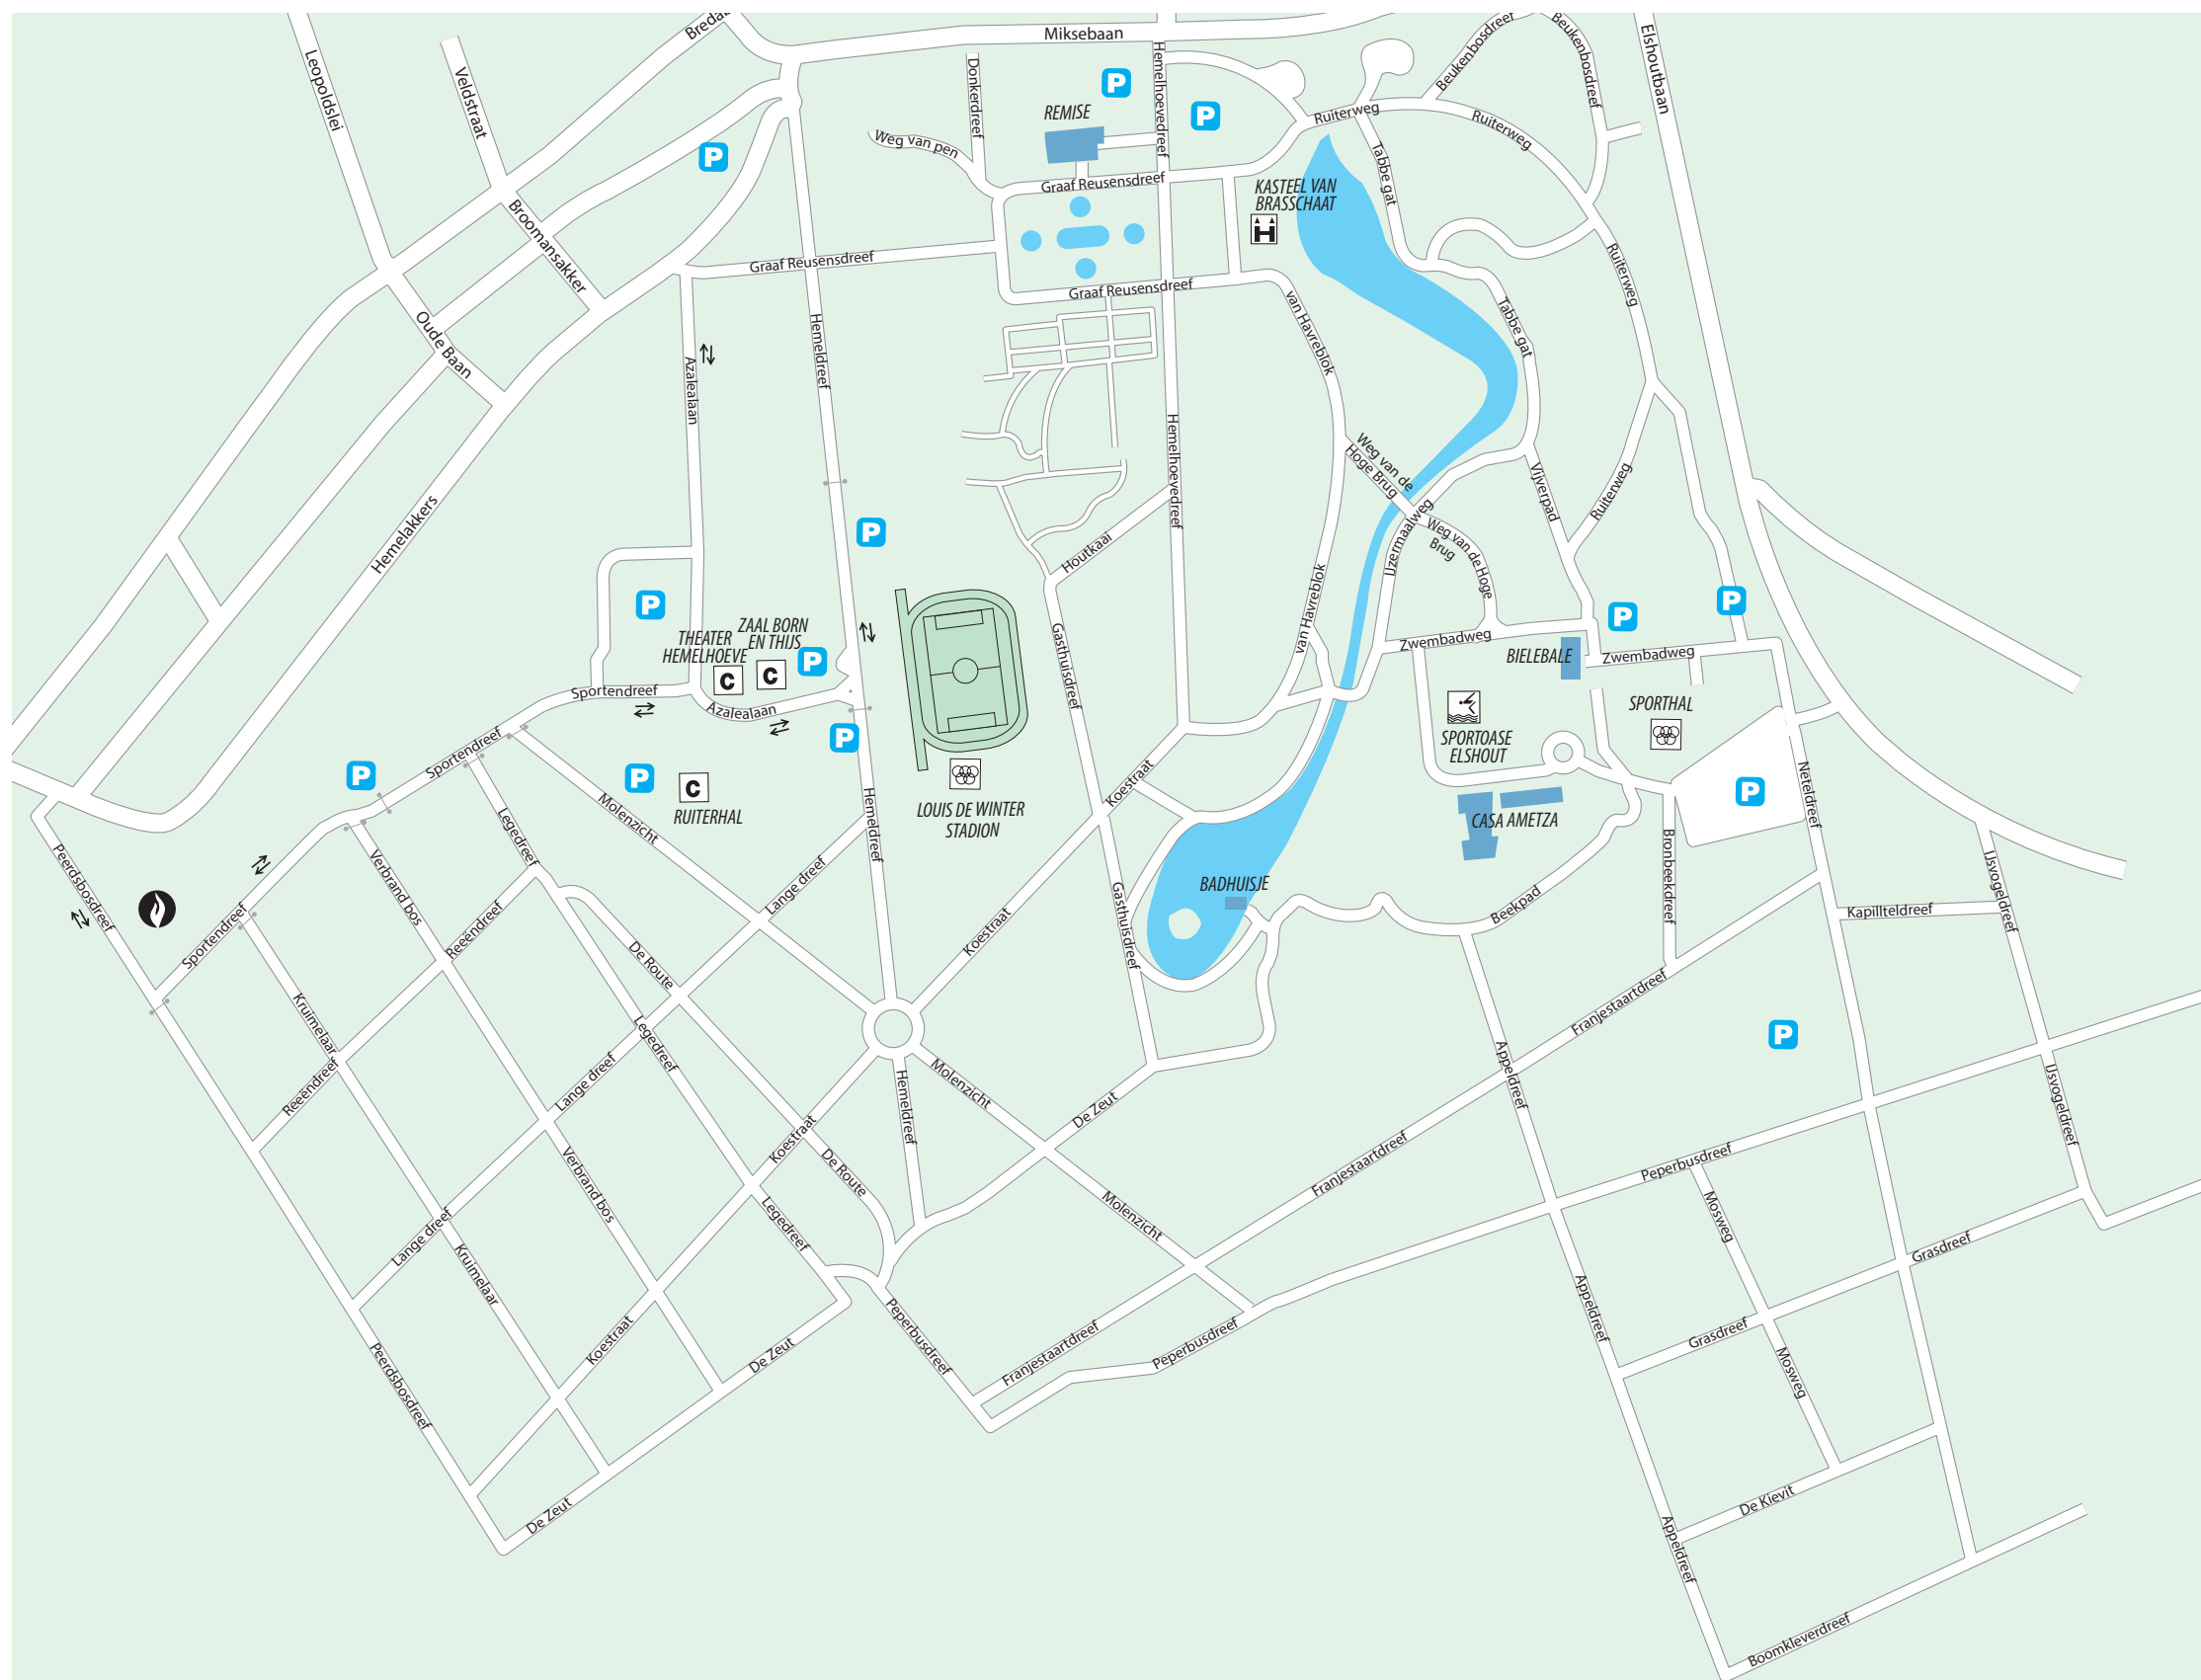

nuttige telefoonnummers

GEMEENTE

gemeentehuis Verhoevenlei 11.....	03 650 29 30
recyclagepark Ploegsebaan 275.....	03 350 08 14
hoofdbibliotheek Bredabaan 407.....	03 650 03 60
toerisme Brasschaat vzw Bredabaan 182.....	03 650 03 01
Remise Graaf Reusensdreef 1.....	03 651 24 87
Huis van het Kind Kerkedreef 10.....	03 650 03 12

POLITIE

dringende hulp	112
commissariaat Hemelakkers 40.....	03 650 35 00

OCMW

gemeentehuis Verhoevenlei 11.....	03 650 29 30
dienstencentrum Vesalius Prins Kavellei 77.....	03 650 25 72
dienstencentrum Antverpia Sint-Antoniuslei 95-97.....	03 660 58 00
dienstencentrum Maria-ter-Heidehove Eikendreef 18.....	03 663 77 07
Open Huis Kabas Augustijnslei 115.....	03 650 25 58
Minder Mobielen Centrale Prins Kavellei 77.....	03 653 04 05

BRANDWEER

dringende hulp.....	112
kazerne De Mortel 32.....	03 650 01 20

MEDISCHE DIENSTEN

dringende hulp.....	112
AZ Klina Augustijnslei 100.....	03 650 50 50
revalidatieziekenhuis De Mick Papestraat 30.....	03 217 10 11
wachtdienst huisarts.....	03 650 52 56
wachtdienst tandarts.....	0903 39 969
wachtdienst apotheek.....	0903 99 000
Tejo (therapeuten voor jongeren) Bredabaan 407.....	03 652 16 92

nieuwe dreefnamen voor gemeentepark

Omdat alle dreven in het gemeentepark een nieuwe naam hebben gekregen, veranderen bijgevolg ook de adressen van heel wat verenigingen en organisaties die actief zijn in het park. Hieronder vind je alle organisaties terug met hun nieuwe adres.

CAW De Terp Hemeldreef 1A	cultuurcentrum, Theater Hemelhoeve Azalealaan 1	ontmoetingscentrum Remise Graaf Reusensdreef 1	Sportoase Elshout sporthal Zwembadweg 1
wielierclub RABC Hemeldreef 1A	voetbalclub KFC centrum Azalealaan 2	Aralea vzw Graaf Reusensdreef 2	sporthotel Bielebale Zwembadweg 3
Kind & Gezin Hemeldreef 1B	Hemelhoeve Azalealaan 3	heemkundige kring Breesgata Miksebaan 50A	jeugd- en verblijfcentrum Casa Ametza Zwembadweg 5
minigolf Hemelhof Hemeldreef 2	conciërgewoning Ruitershal Azalealaan 4	Koninklijke Jachthoornkring Jagermeesters van Sint-Hubertus Miksebaan 50B	Sportoase Elshout zwembad en fitness Zwembadweg 7
kinderopvang Tinkelbel Hemeldreef 3	cultuurcentrum, zaal Born Azalealaan 5	hockeyclub Dragons Sportendreef 1	restaurant Kiekebos Neteldreef 1, 2900 Schoten
pétanqueclub Hemelhof Hemeldreef 5	cultuurcentrum, zaal Thijs Azalealaan 5	scouts Jobertus Sportendreef 14	tennisclub Peerdsbos Neteldreef 3, 2900 Schoten
boogschuttersclub De Jonge Sint-Sebastianen Hemeldreef 7	cultuurcentrum, Ruitershal Azalealaan 6	AA-lokaal Donkerdreef 1	voetbalclub RCA Neteldreef 5, 2900 Schoten
Louis De Winter stadion Hemeldreef 9	tennisclub RUA Azalealaan 8	Badhuisje-Boothuisje Gasthuisdreef 1	
sportcampus GIB Hemeldreef 11	Kasteel van Brasschaat Hemelhoevedreef 1	tennisclub Sporta Ruitersweg 2